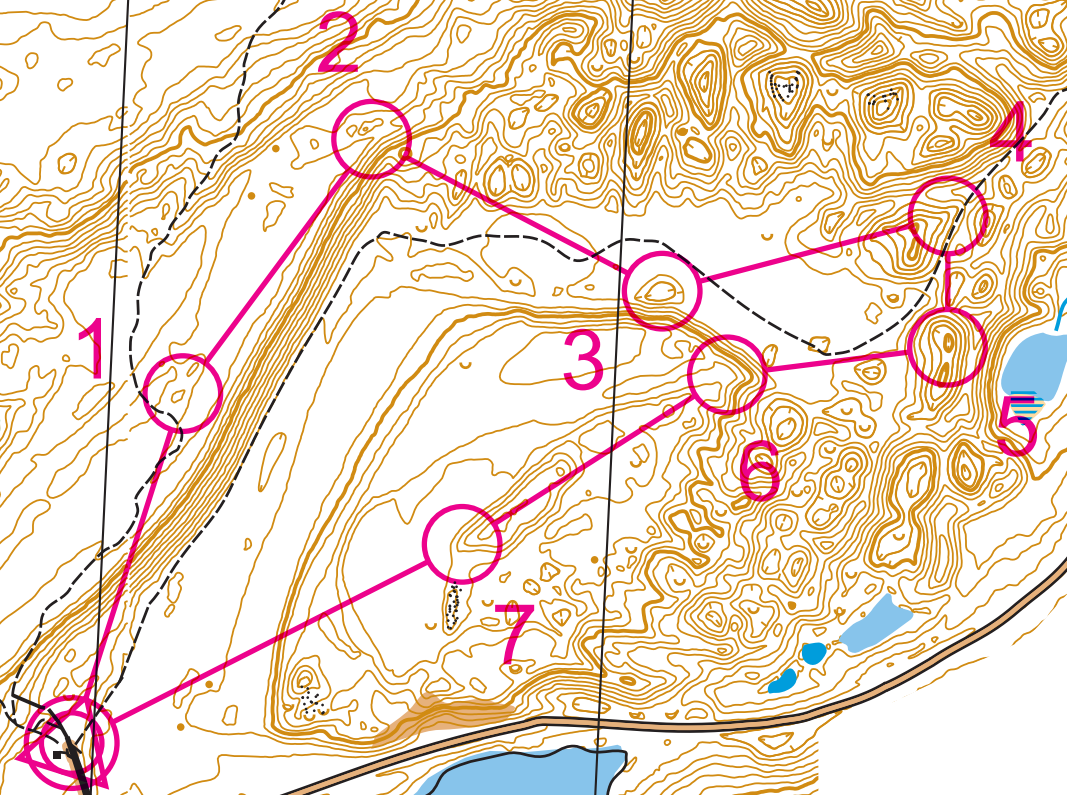

Träning Leppäkoski 21 juni

	2,4 km C	2,4 km			
▷					
1	32				
2	31				
3	33				
4	34				
5	35				
6	36				
7	37				

⊗ 430 m ⊗

ekv 2,5 m
1:7500