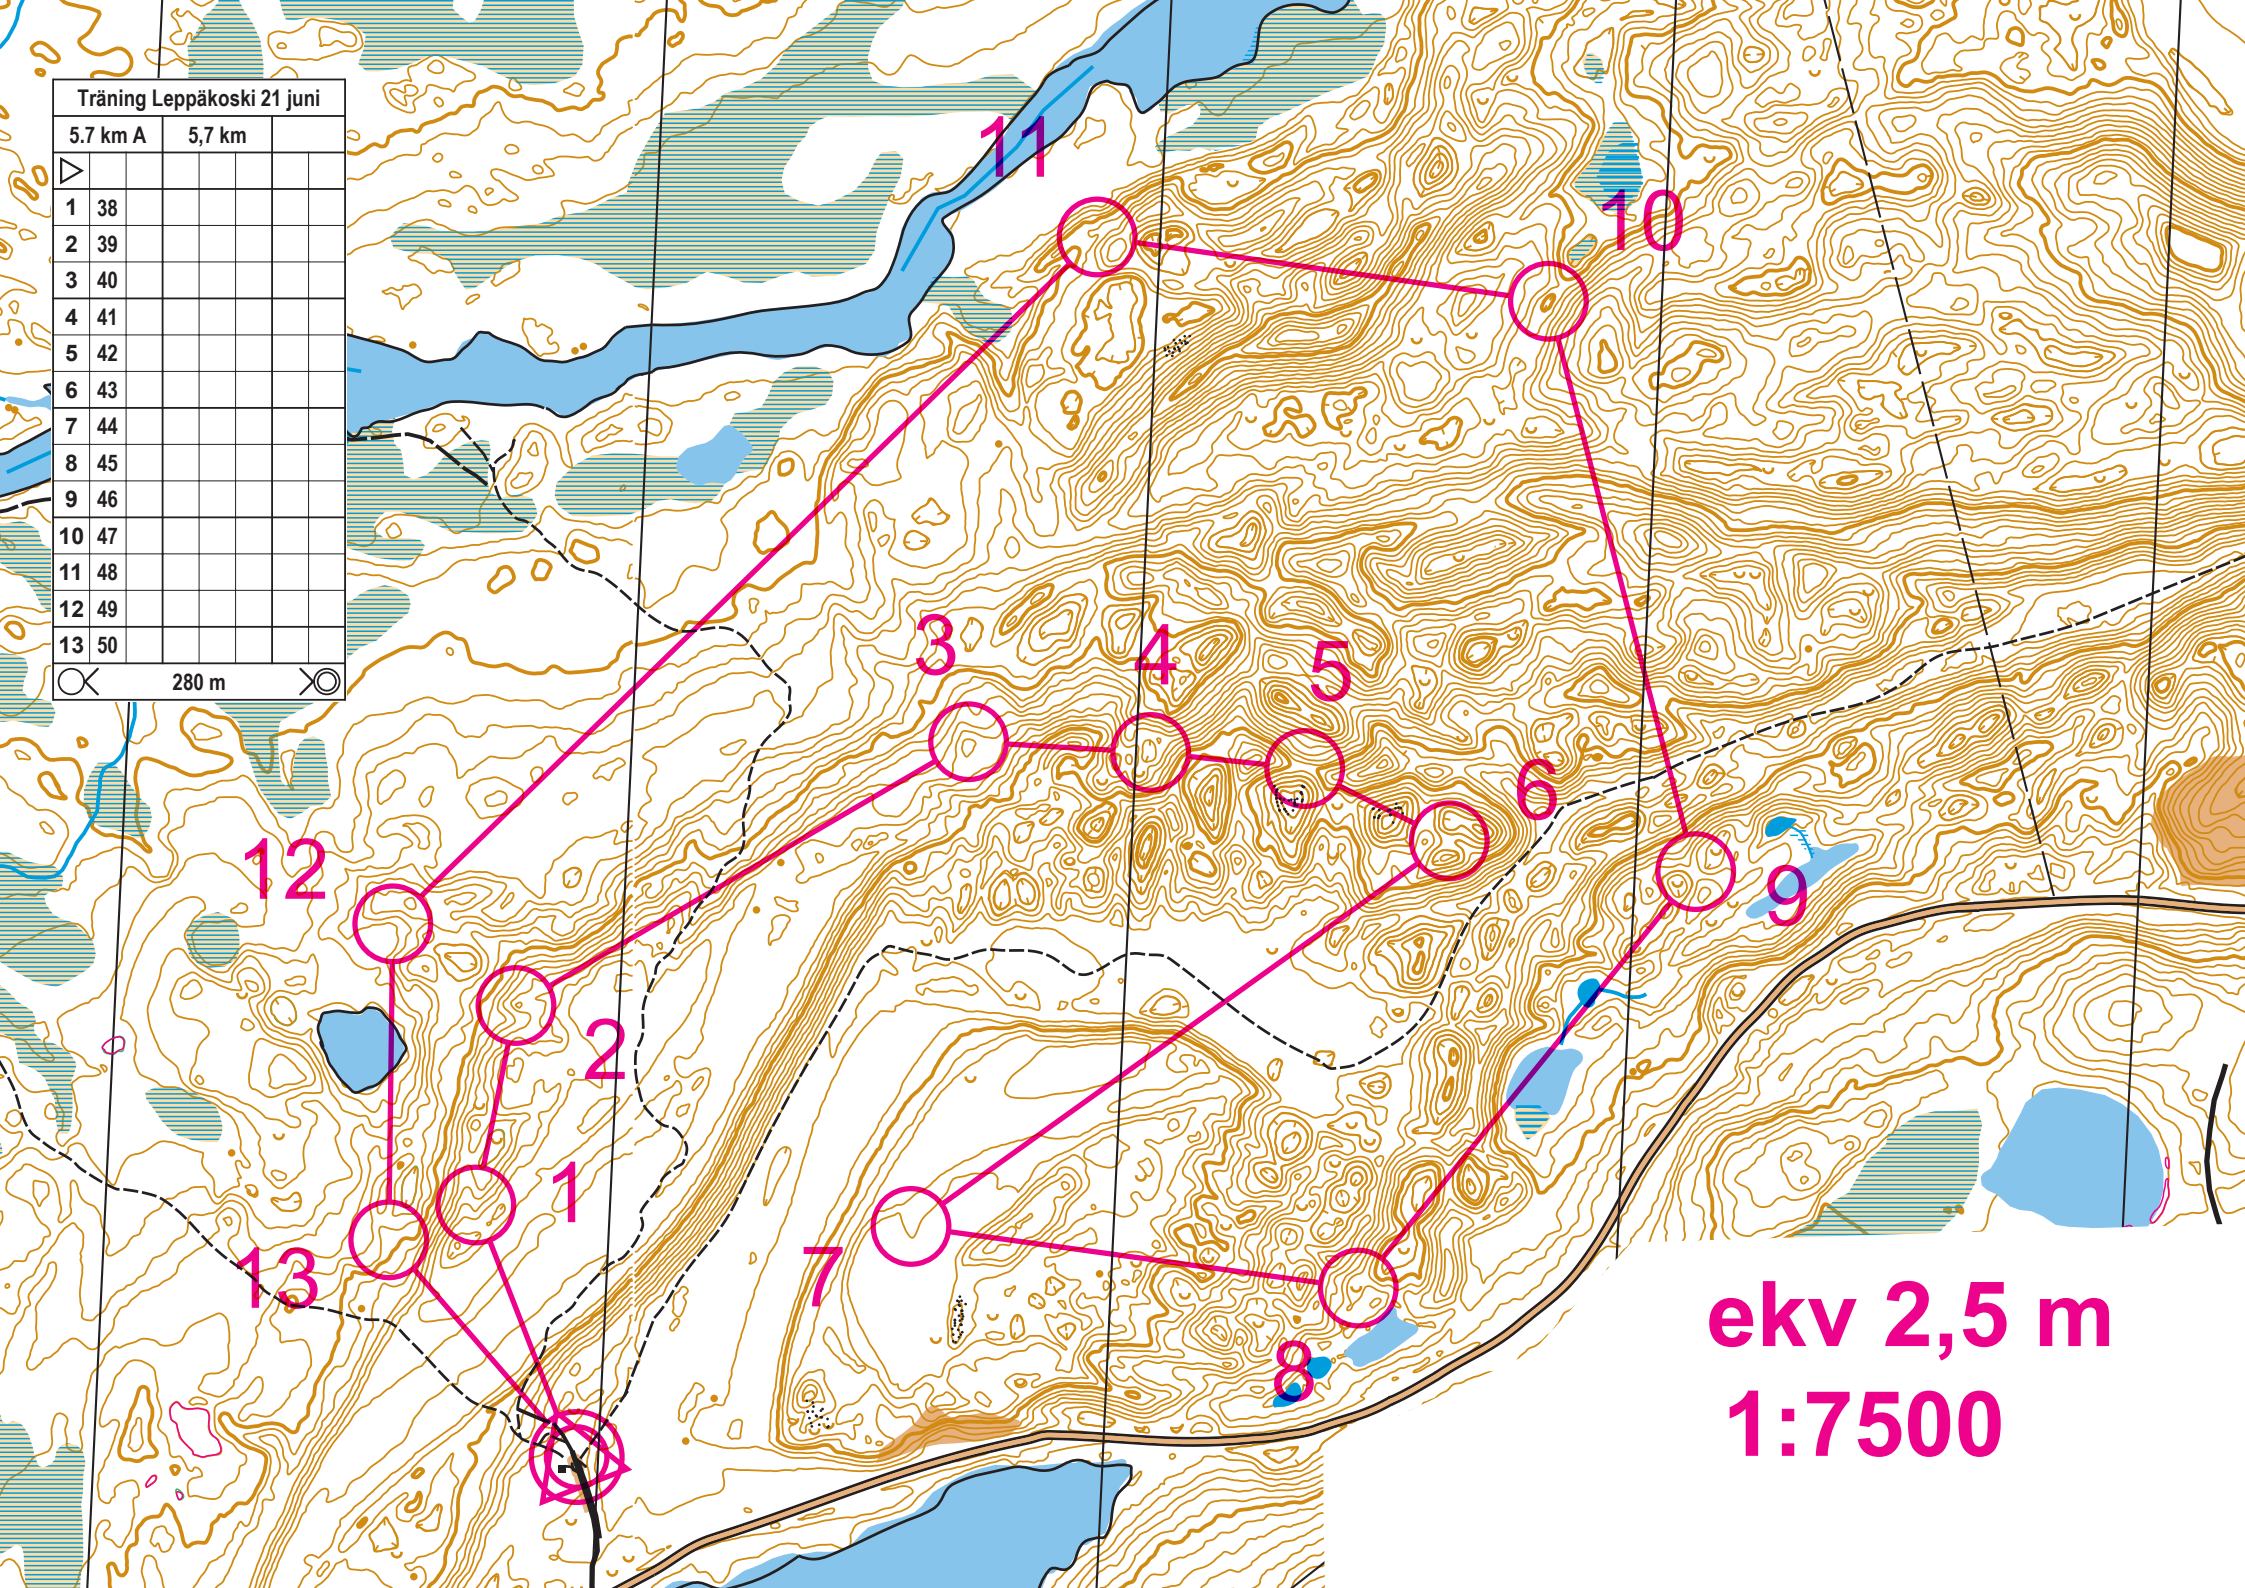

Träning Leppäkoski 21 juni

5,7 km A 5,7 km

▽													
1	38												
2	39												
3	40												
4	41												
5	42												
6	43												
7	44												
8	45												
9	46												
10	47												
11	48												
12	49												
13	50												

280 m

ekv 2,5 m  
1:7500