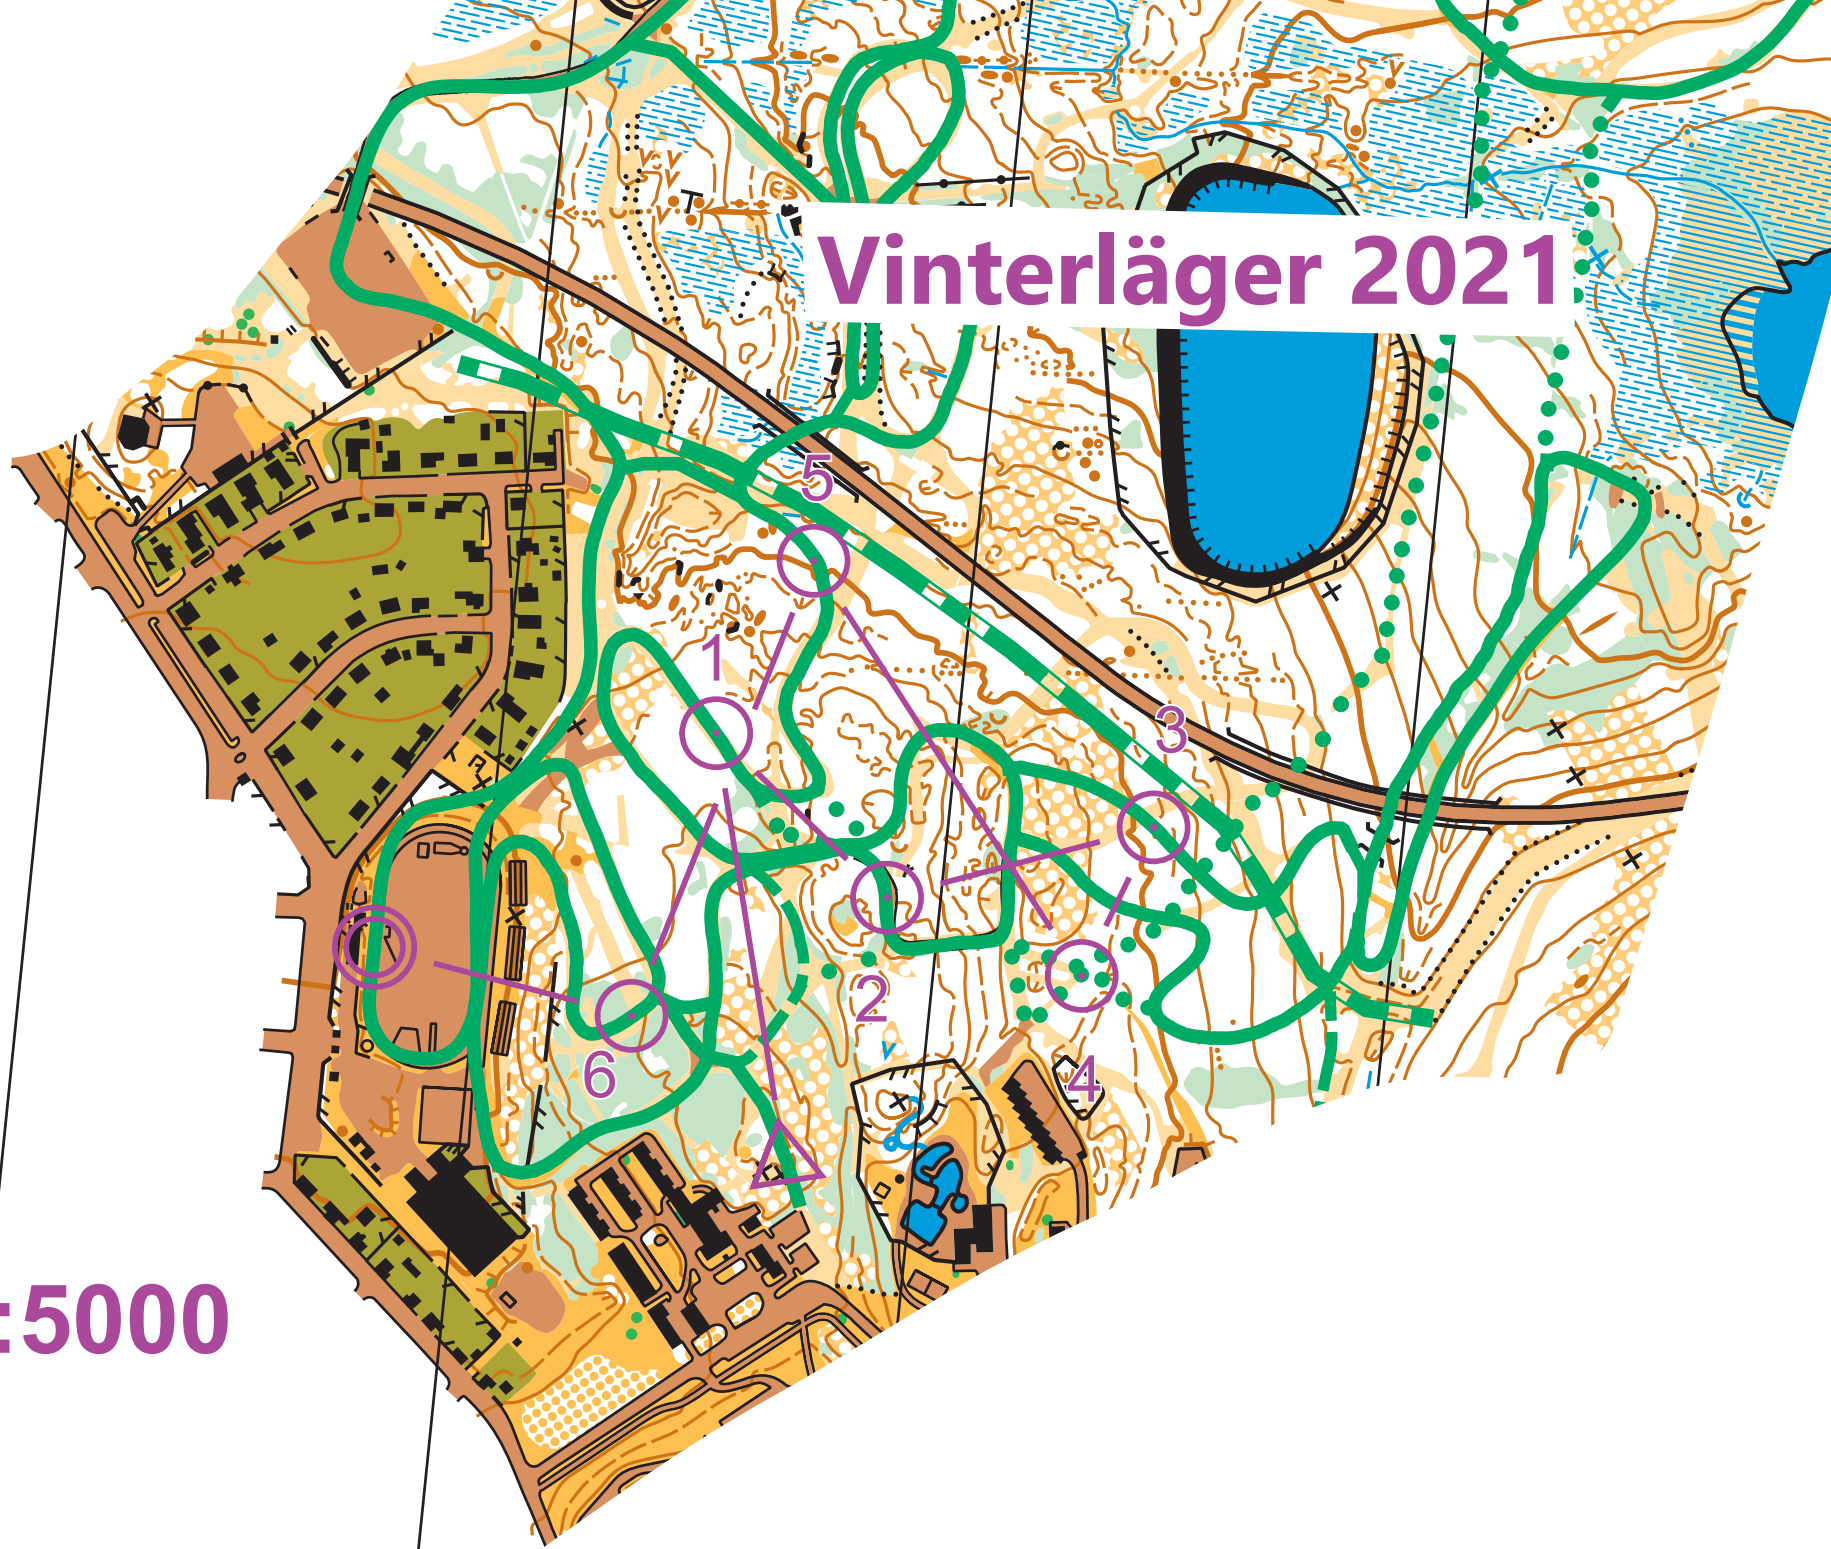

Vinterläger 2021

Bana 3

Skala 1:5000