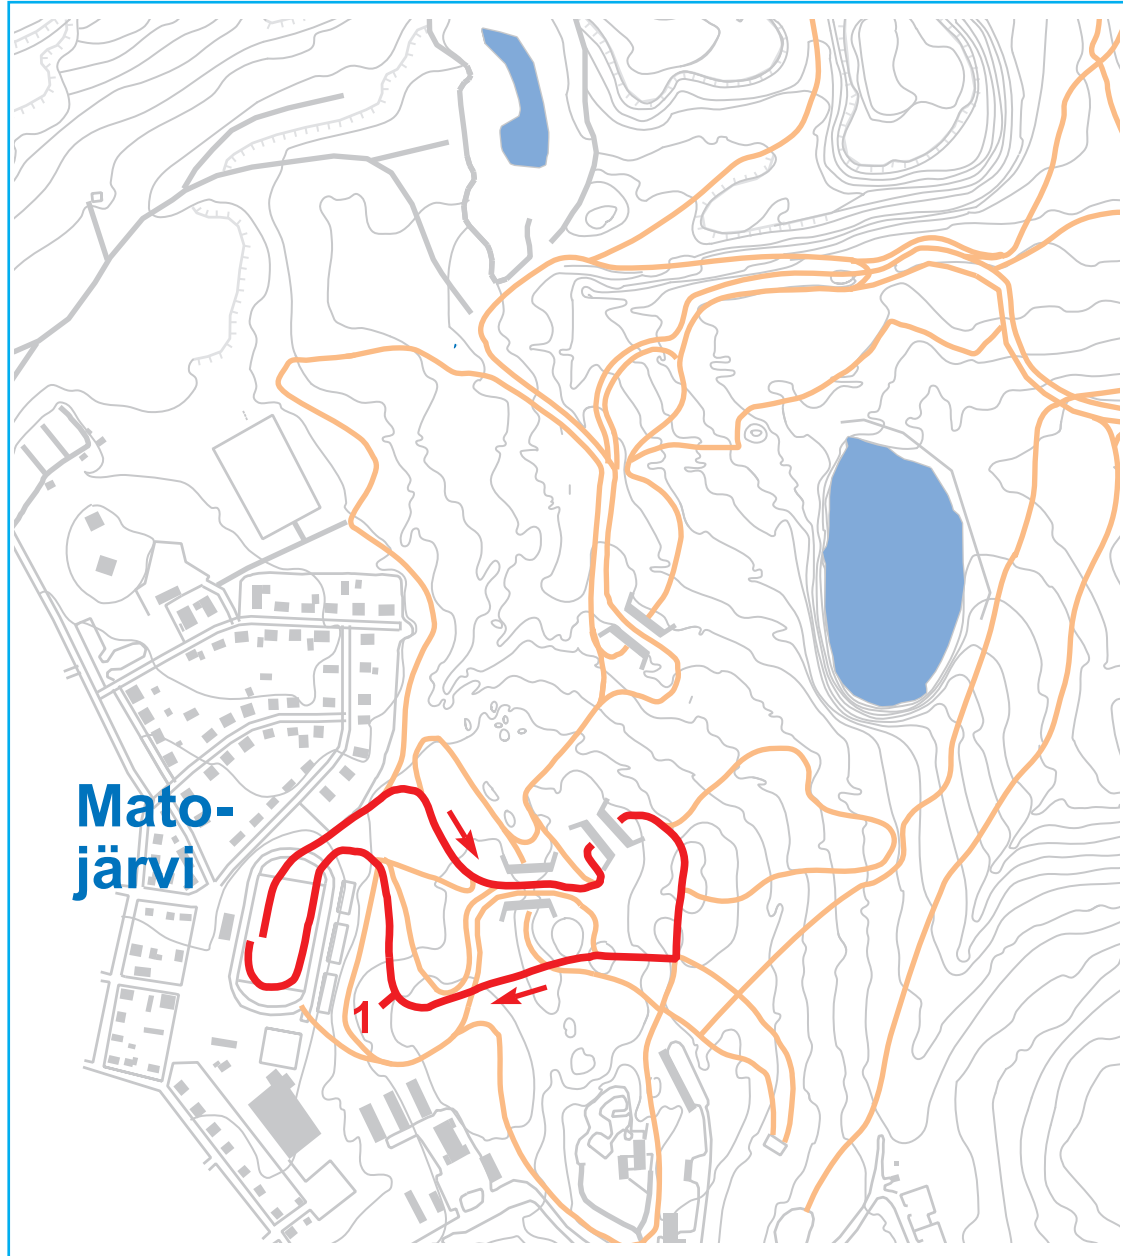

KIRUNASPELEN

Lördag 22 april 2017

1,5 km / klassisk stil