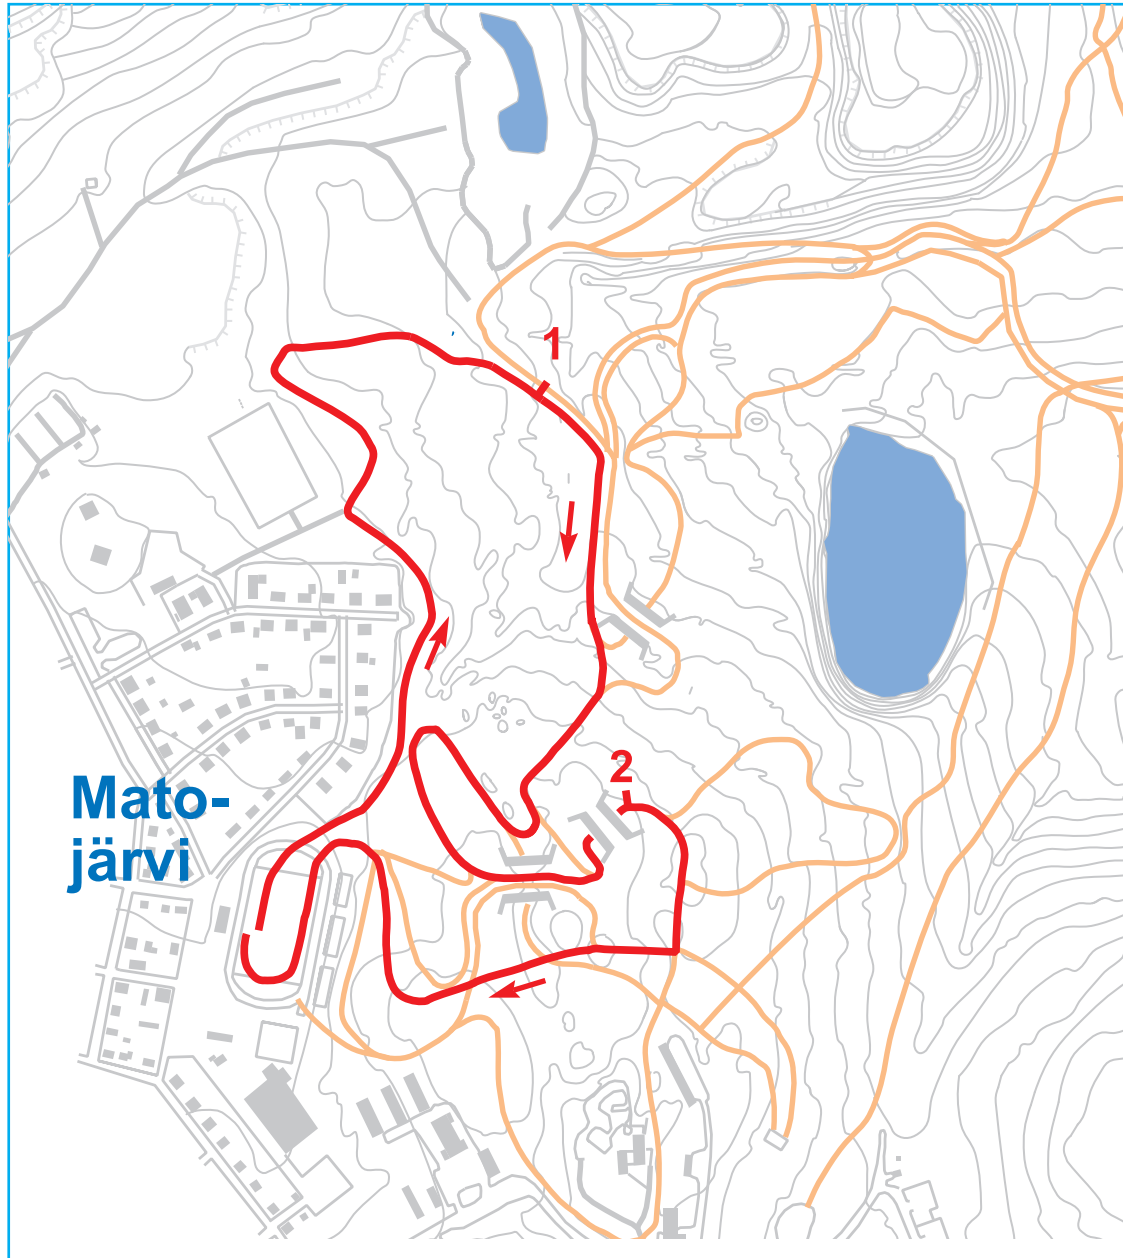

KIRUNASPELEN

Lördag 22 april 2017

2,5 km / klassisk stil