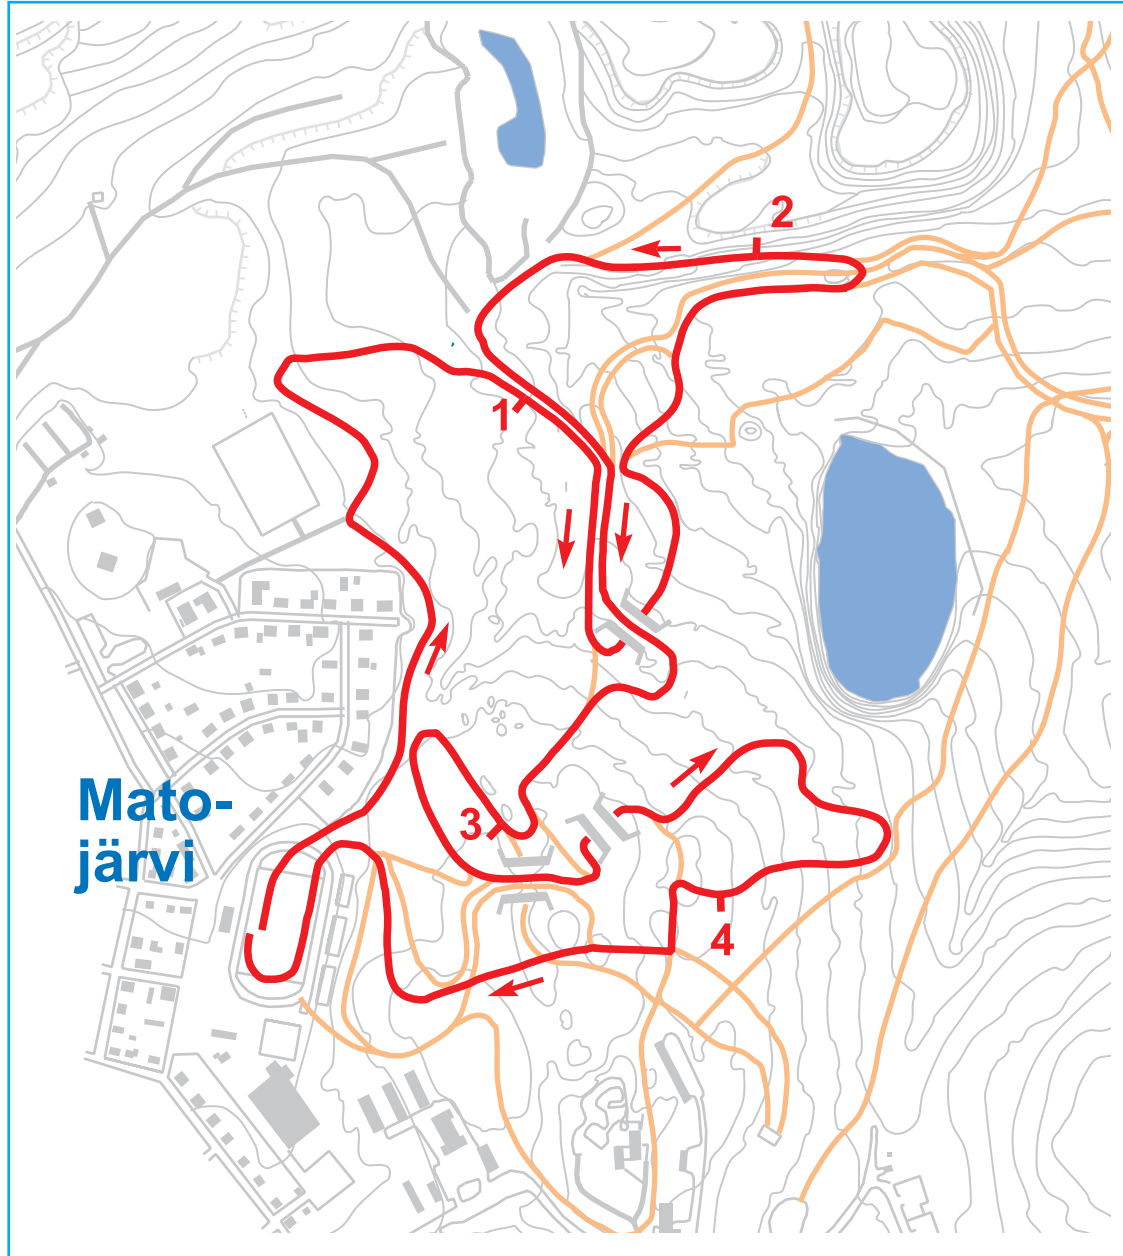

# KIRUNASPELEN

Lördag 22 april 2017

**5, 10 och 15 km / klassisk stil**