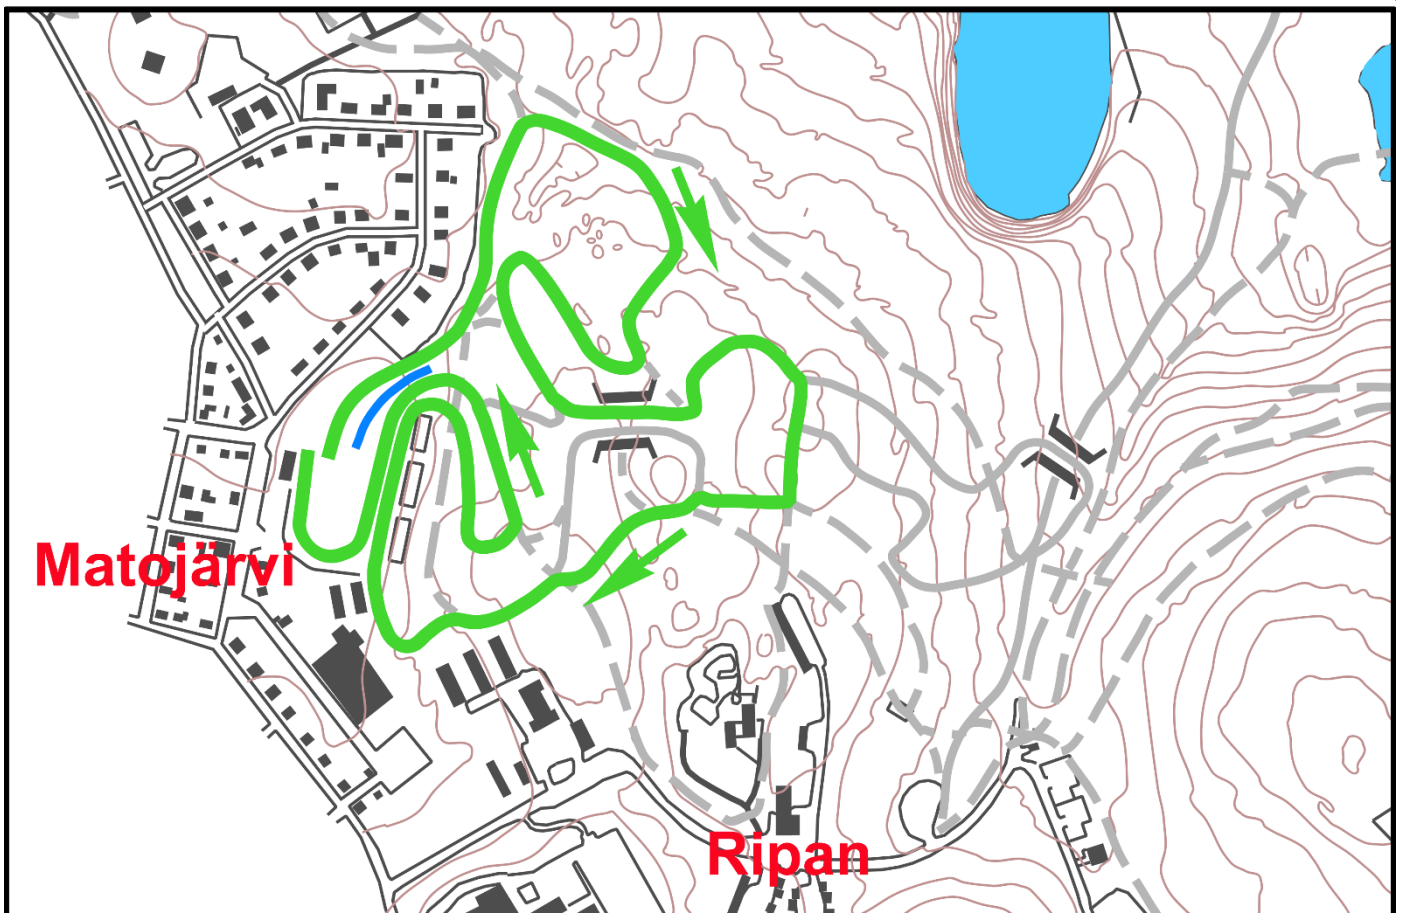

Kirunaspelen

Distans + Stafett

Spårkarta

800 m

 Skidtest

 Tävlingsspår

Kirunaspelen

Distans + Stafett

Spårkarta

1,5 km

 Skidtest  Tävlingsspår

Kirunaspelen

Distans + Stafett

Spårkarta

2,8 km

 Skidtest

 Tävlingsspår

Kirunaspelen

Distans

Spårkarta

3,5 km

 Skidtest

 Tävlingsspår