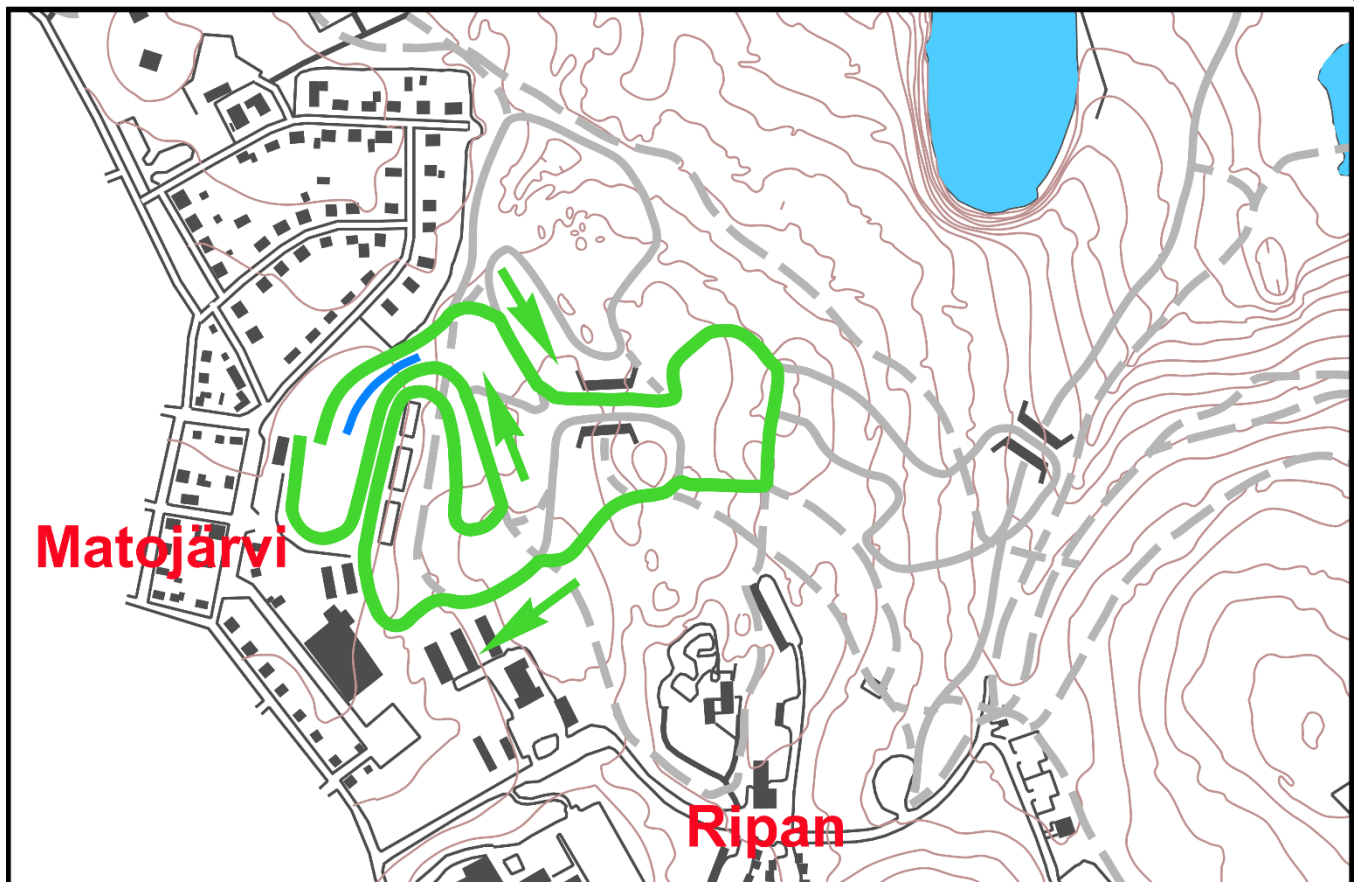

Kirunaspelen

Distans + Stafett

Spårkarta

800 m

 Skidtest

 Tävlingsspår

Kirunaspelen

Distans + Stafett

Spårkarta

1,5 km

 Skidtest  Tävlingsspår

Kirunaspelen

Distans + Stafett

Spårkarta

2,8 km

 Skidtest

 Tävlingsspår

Kirunaspelen

Distans

Spårkarta

3,5 km

 Skidtest

 Tävlingsspår