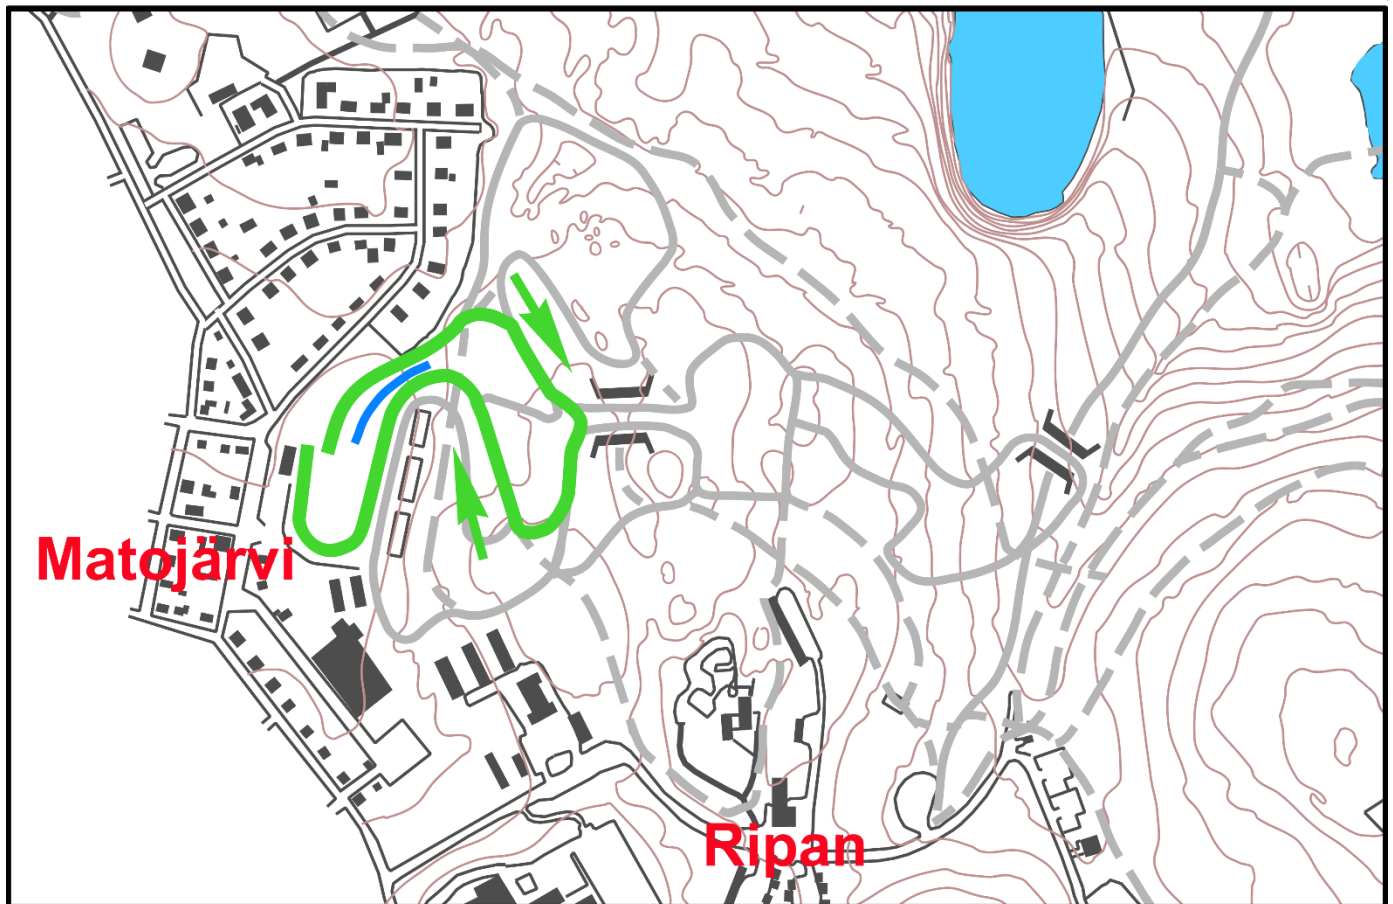

Kirunaspelen

Distans + Stafett

Spårkarta

800 m

 Skidtest

 Tävlingsspår

Kirunaspelen

Distans + Stafett

Spårkarta

1,5 km

 Skidtest  Tävlingsspår

Kirunaspelen

Distans + Stafett

Spårkarta

2,8 km

 Skidtest

 Tävlingsspår

Kirunaspelen

Distans

Spårkarta

3,5 km

 Skidtest

 Tävlingsspår