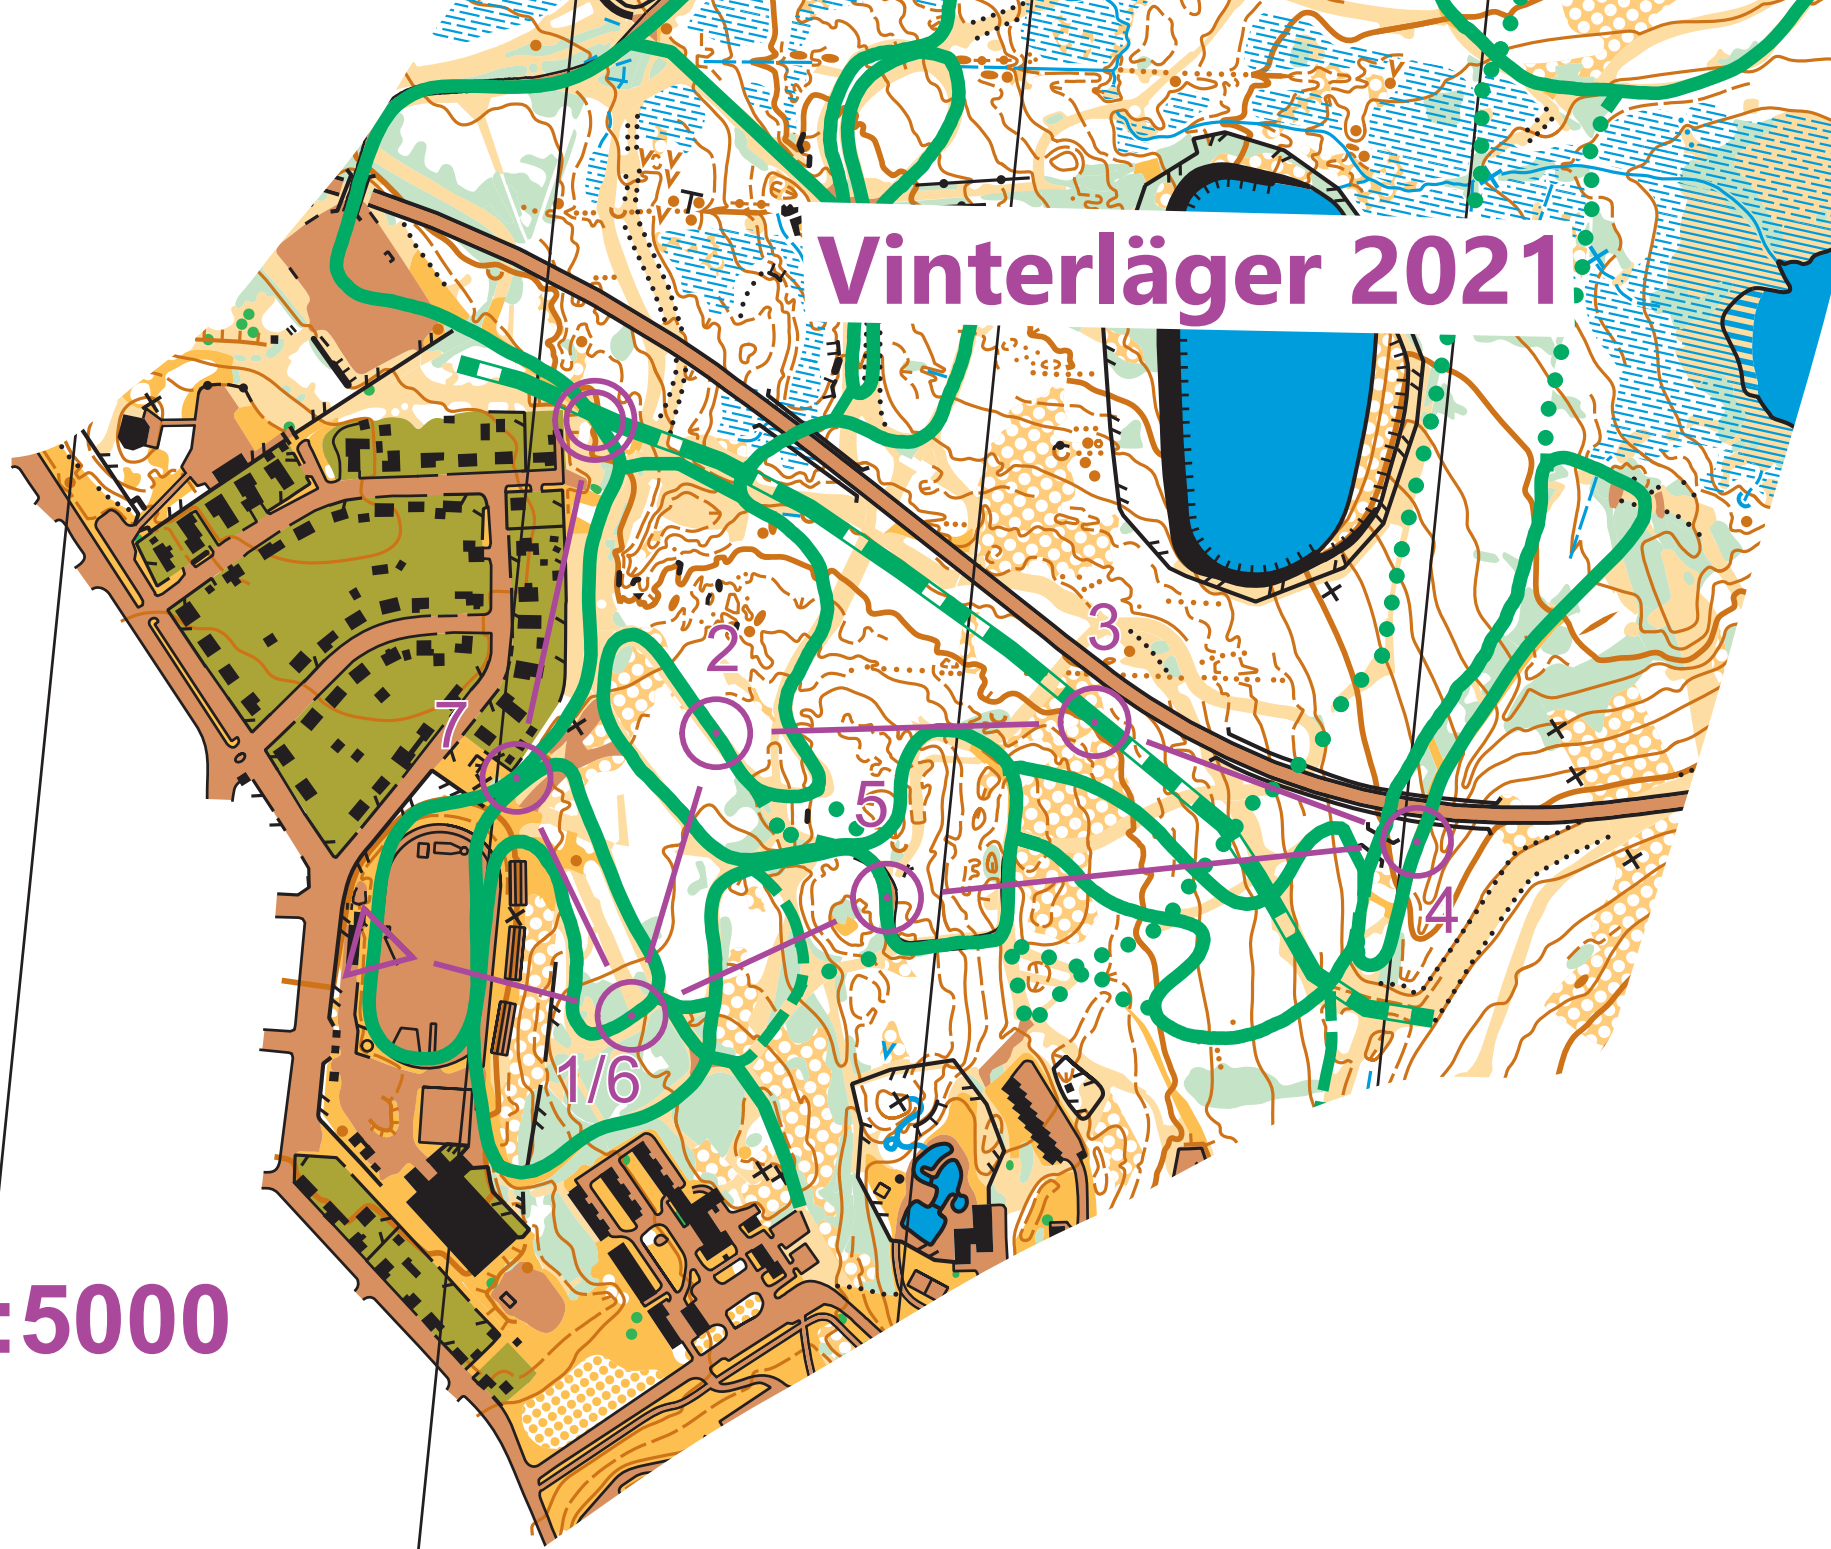

Vinterläger 2021

Bana 1

Skala 1:5000