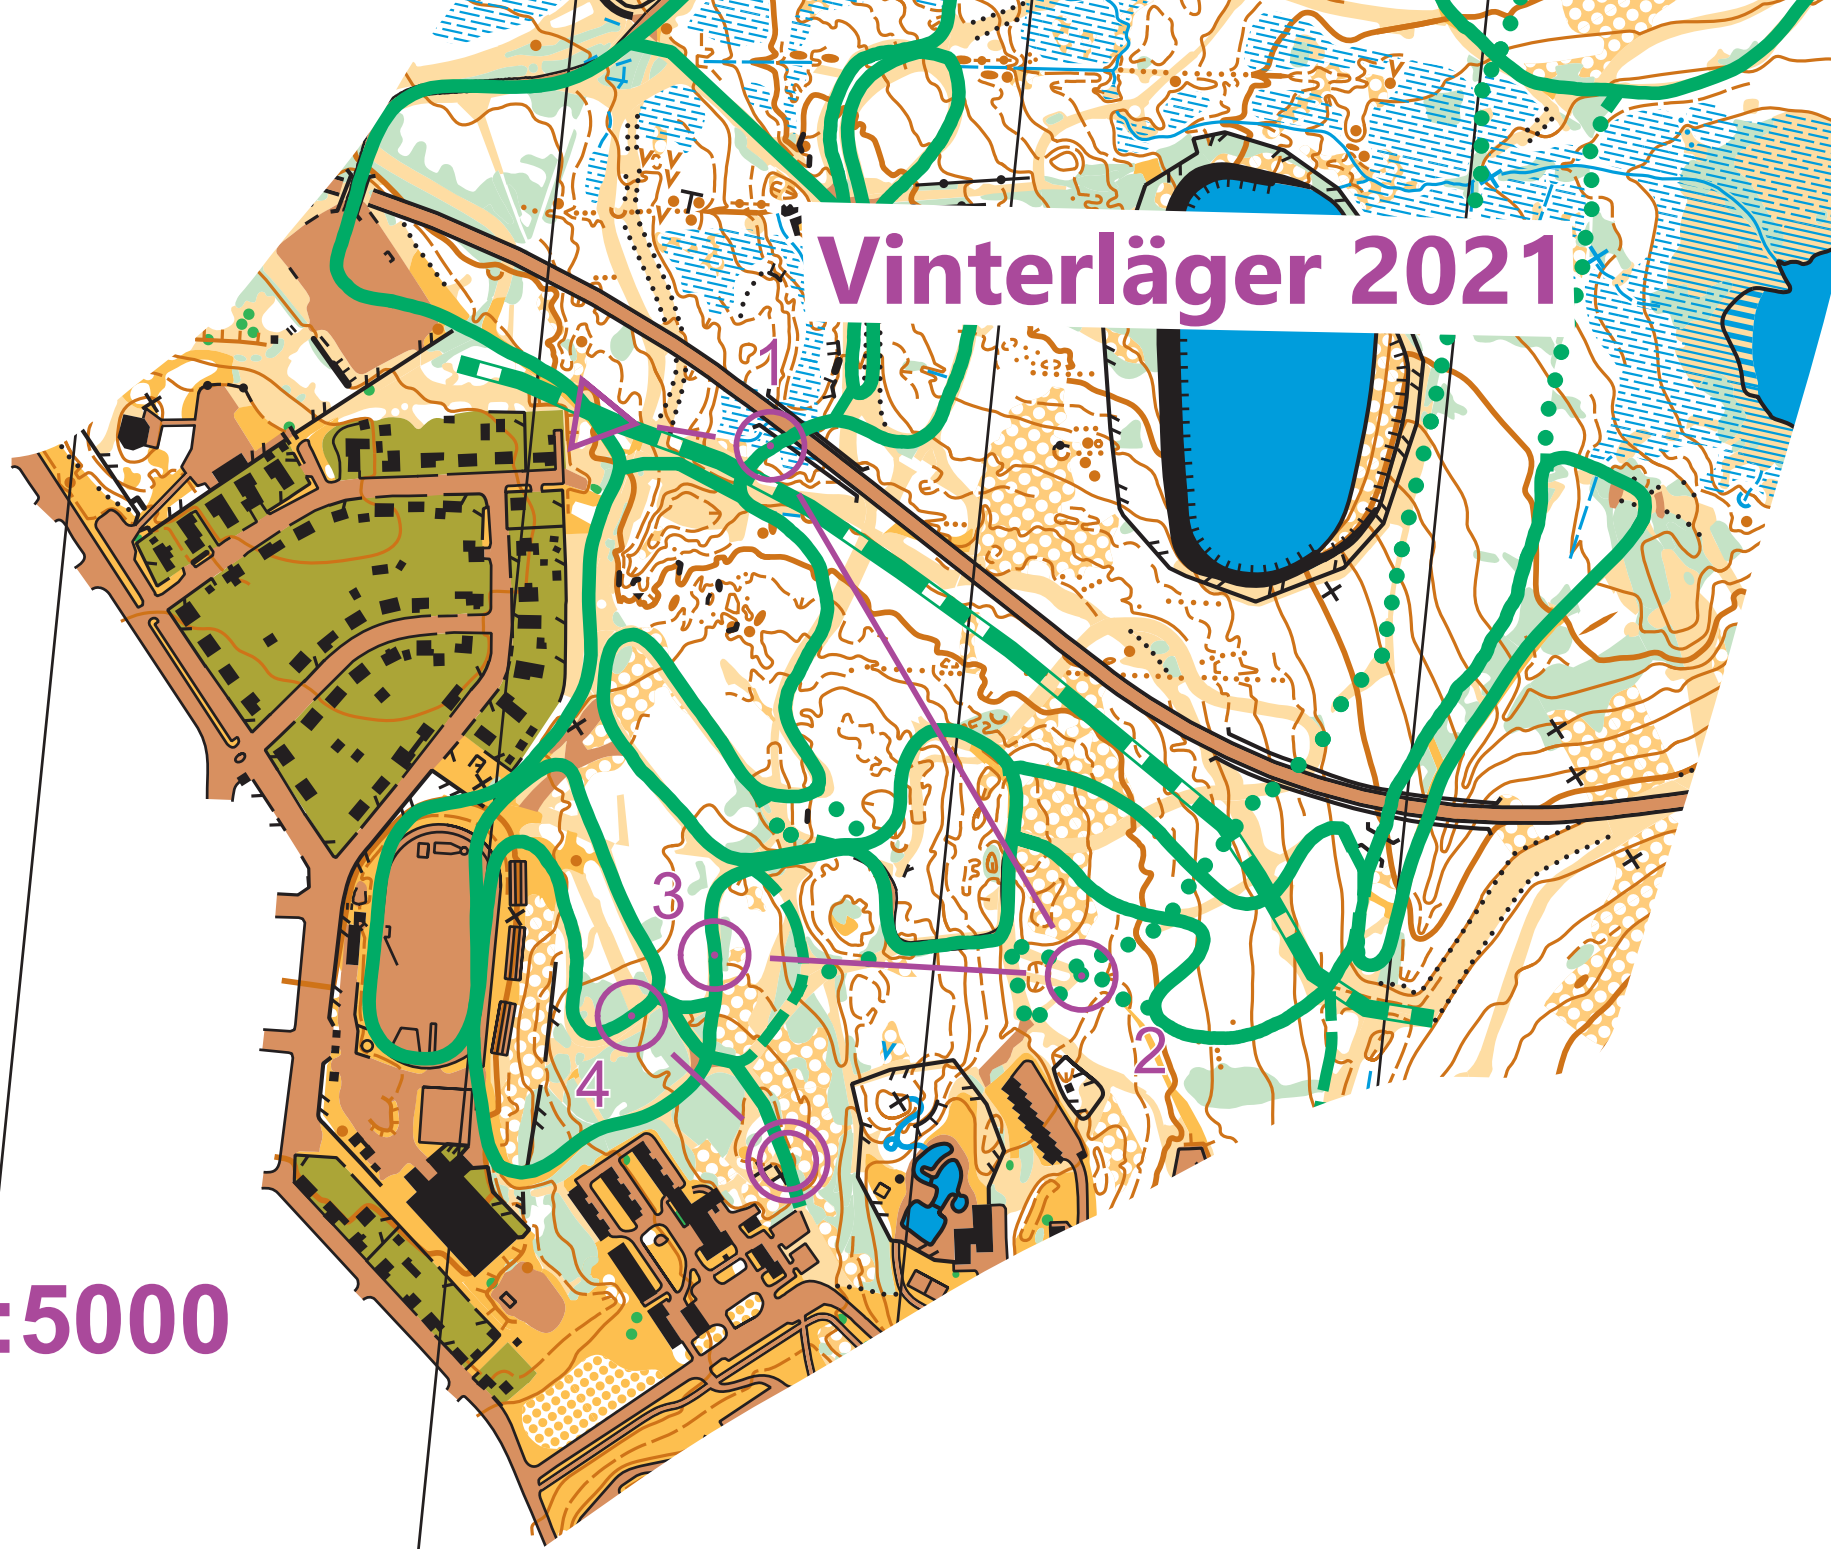

Vinterläger 2021

Bana 2

Skala 1:5000