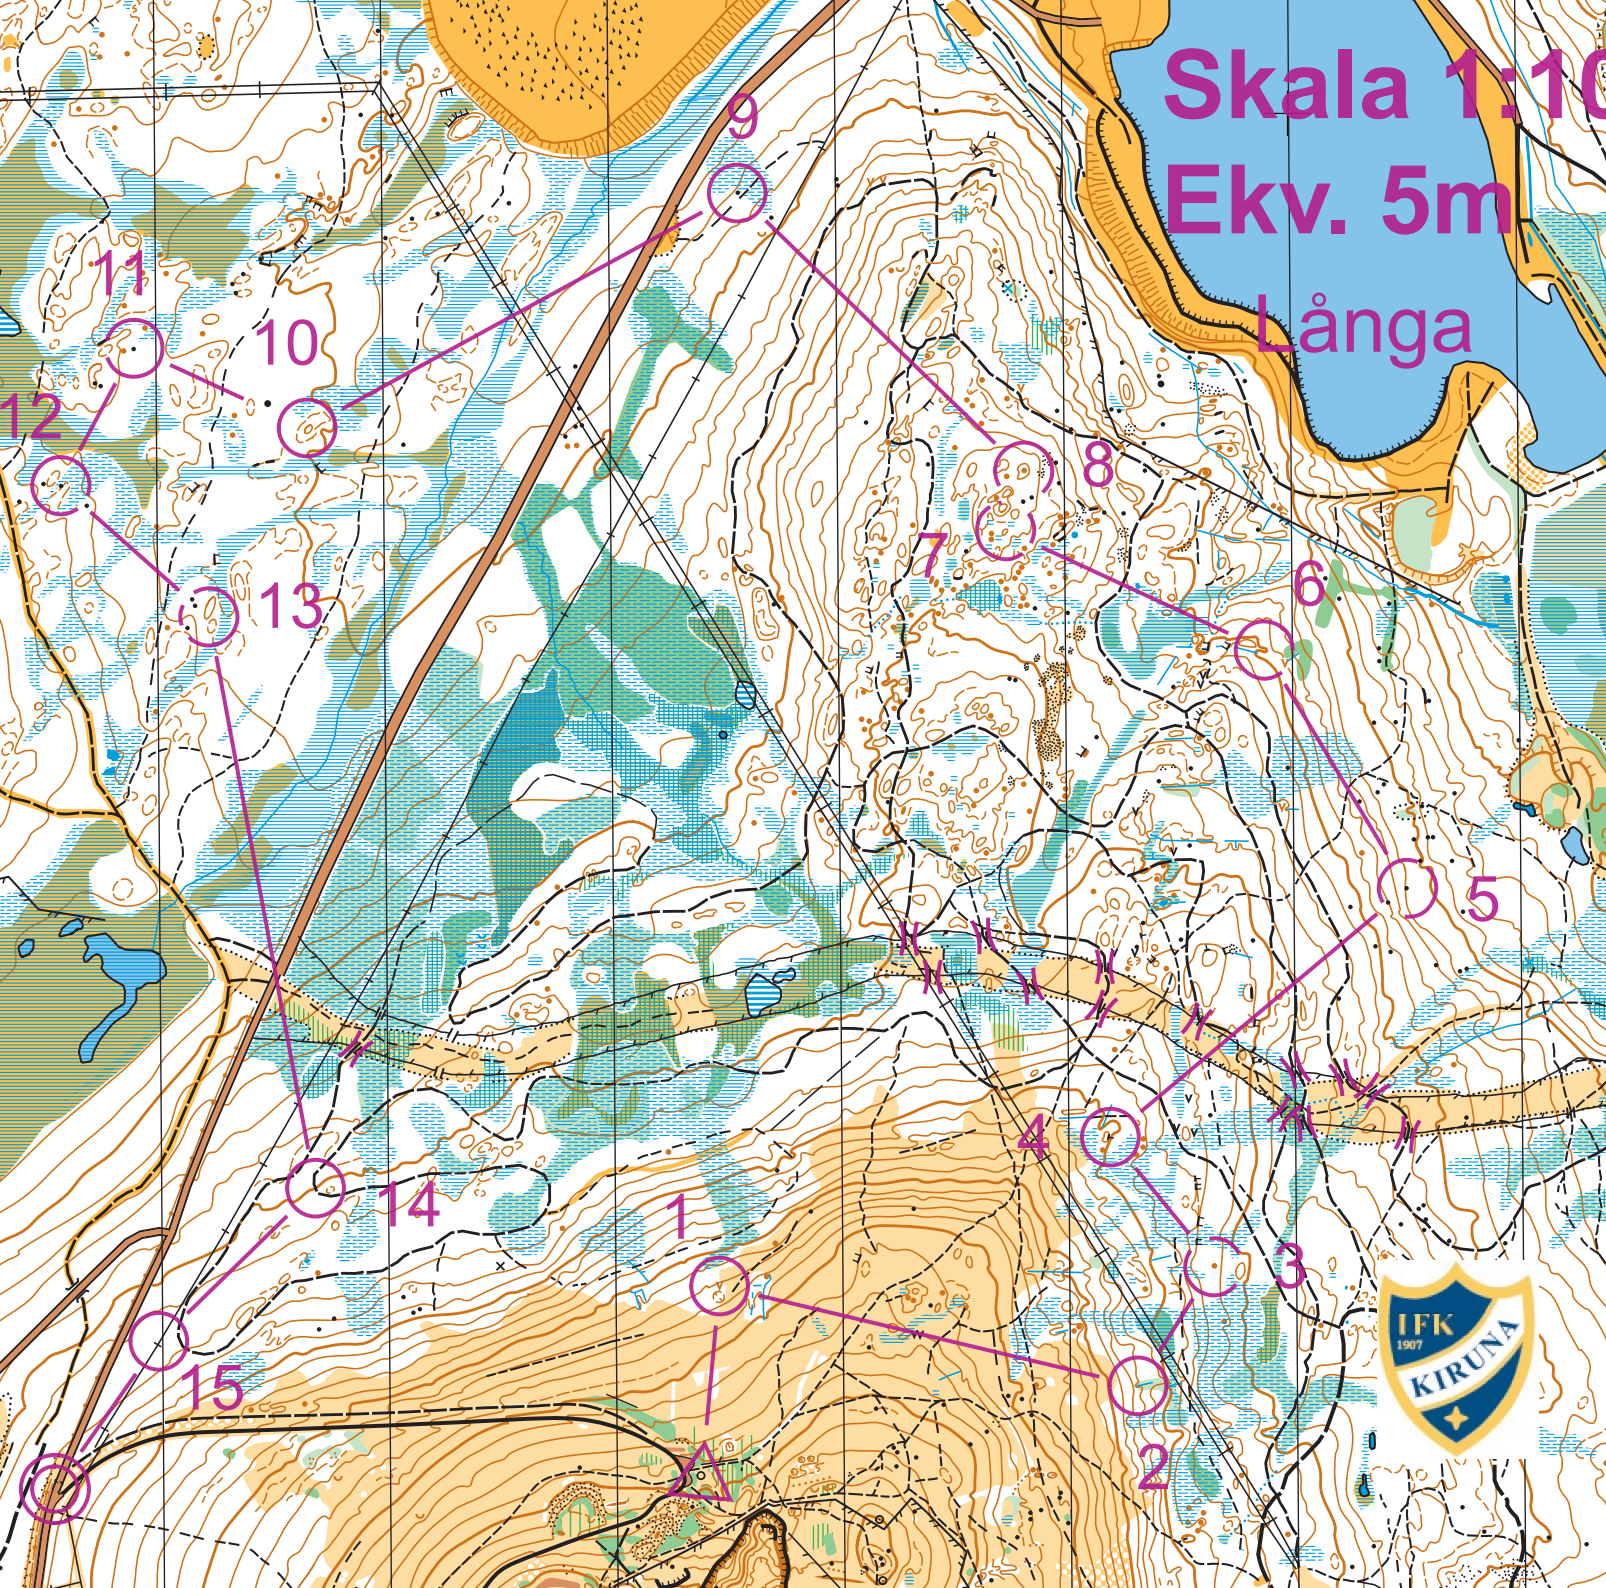

Skala 1:100000

Ekv. 5m

Långa

Motionsorientering 20200906

	Långa		5,8 km		
		▷		○	◌
1	44		∇		
2	63		▨		┌
3	34		●		┆
4	41		≡		└
5	61		▲		○
6	32		⊥		○
7	65		○		┆
8	39		○		┆
9	60		▲		○
10	69		○		┆
11	62		▲		○
12	49		▲		○
13	43		○		○
14	59		⋈		<
15	100		⊗		