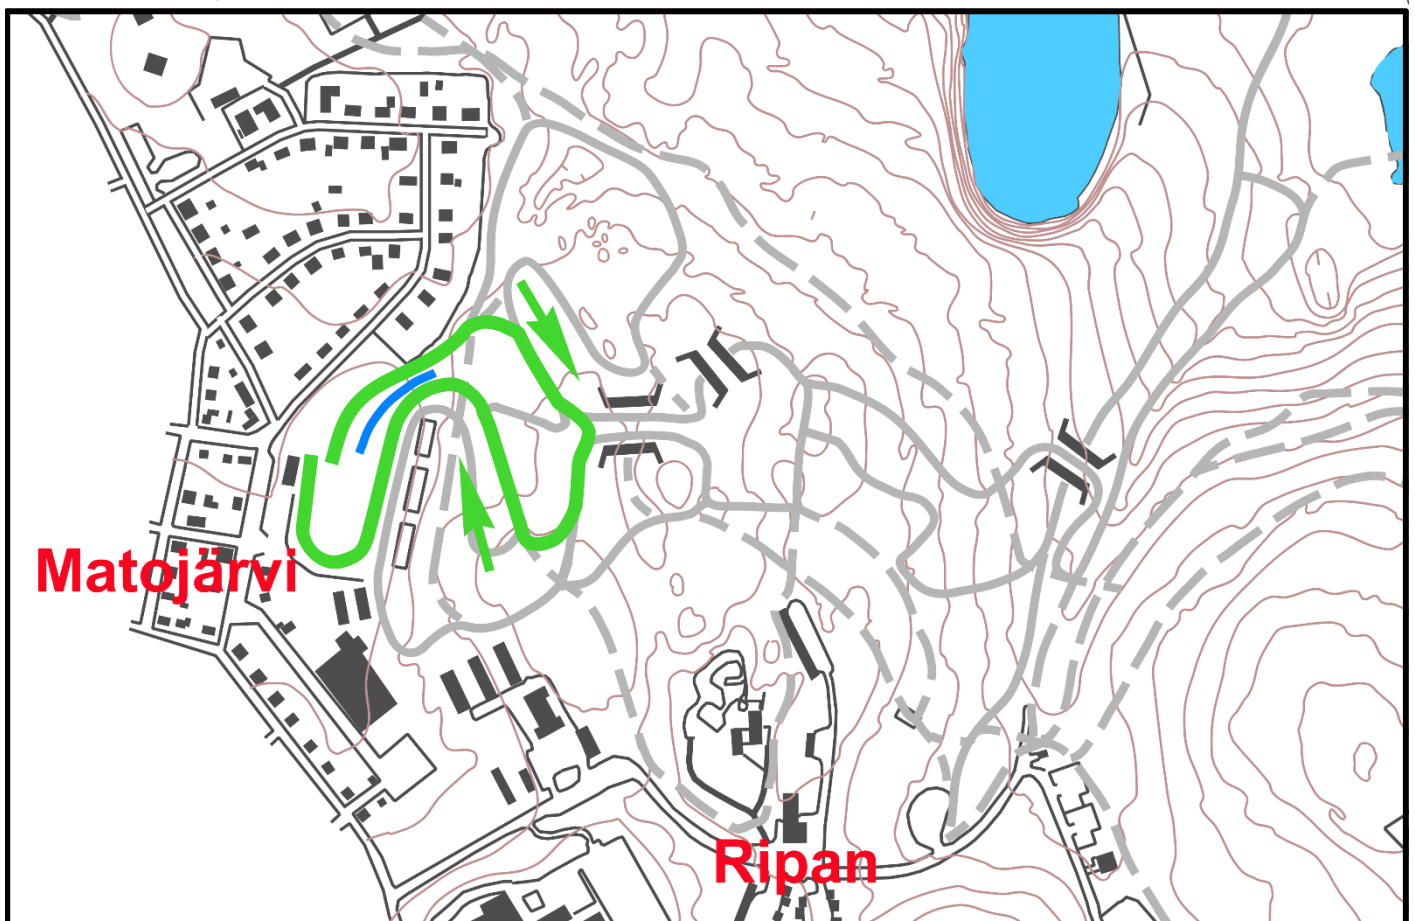

Kirunaspelen 2018
21-22 april

Distans + Stafett

Spårkarta

800 m

 Skidtest  Tävlingsspår

Kirunaspelen 2018
21-22 april

Distans + Stafett

Spårkarta

1,5 km

 Skidtest  Tävlingsspår

Kirunaspelen 2018
21-22 april

Distans + Stafett

Spårkarta

2,8 km

 Skidtest  Tävlingsspår

Kirunaspelen 2018
21-22 april

Distans + Stafett

Spårkarta

5 km

 Skidtest

 Tävlingsspår