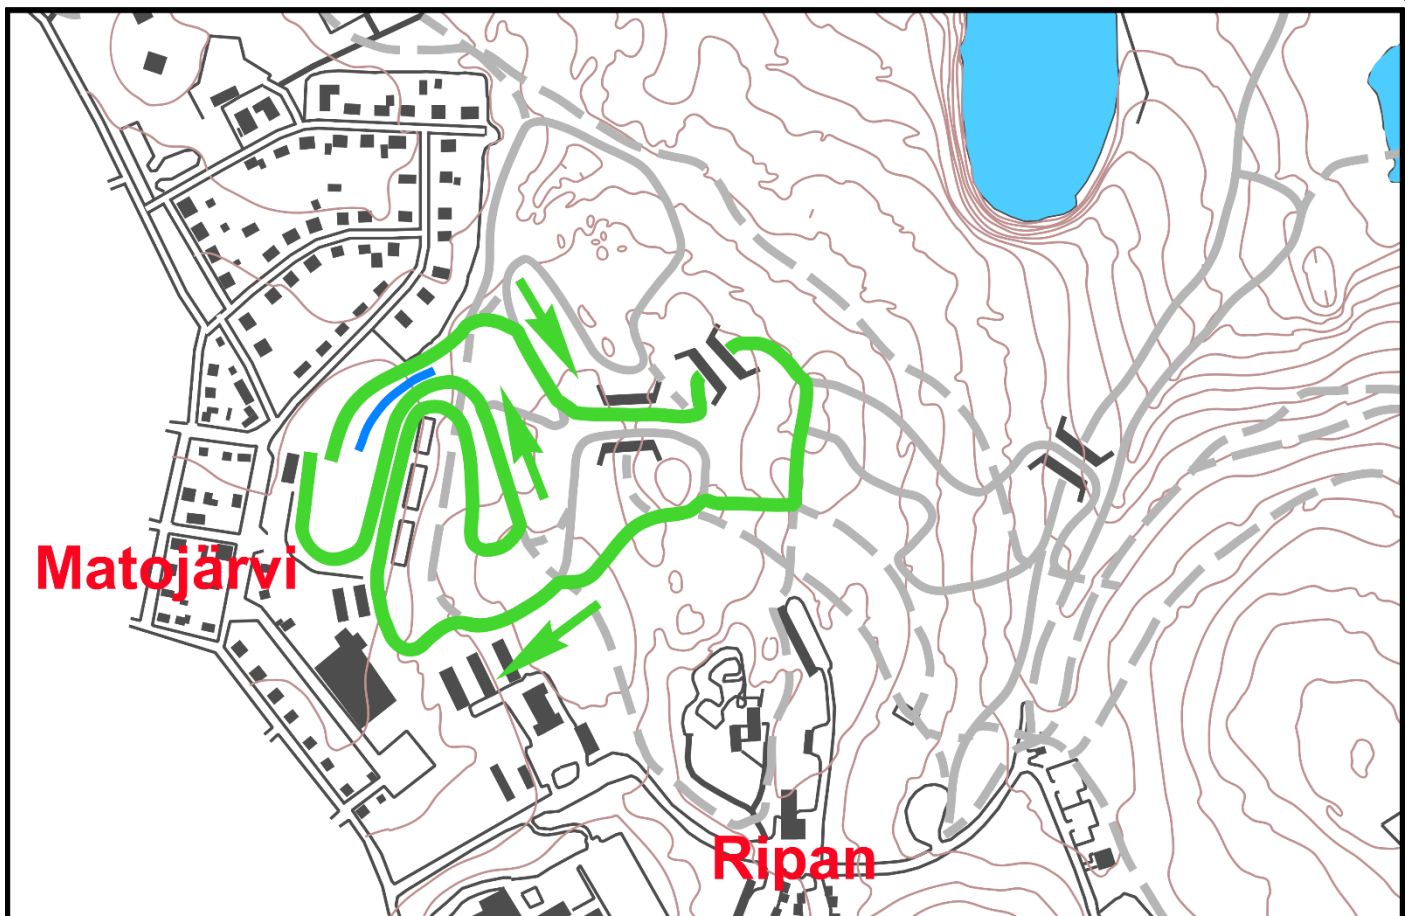

Kirunaspelen 2018
21-22 april

Distans + Stafett

Spårkarta

800 m

 Skidtest  Tävlingsspår

Kirunaspelen 2018
21-22 april

Distans + Stafett

Spårkarta

1,5 km

 Skidtest  Tävlingsspår

Kirunaspelen 2018
21-22 april

Distans + Stafett

Spårkarta

2,8 km

 Skidtest  Tävlingsspår

Kirunaspelen 2018
21-22 april

Distans + Stafett

Spårkarta

5 km

 Skidtest

 Tävlingsspår