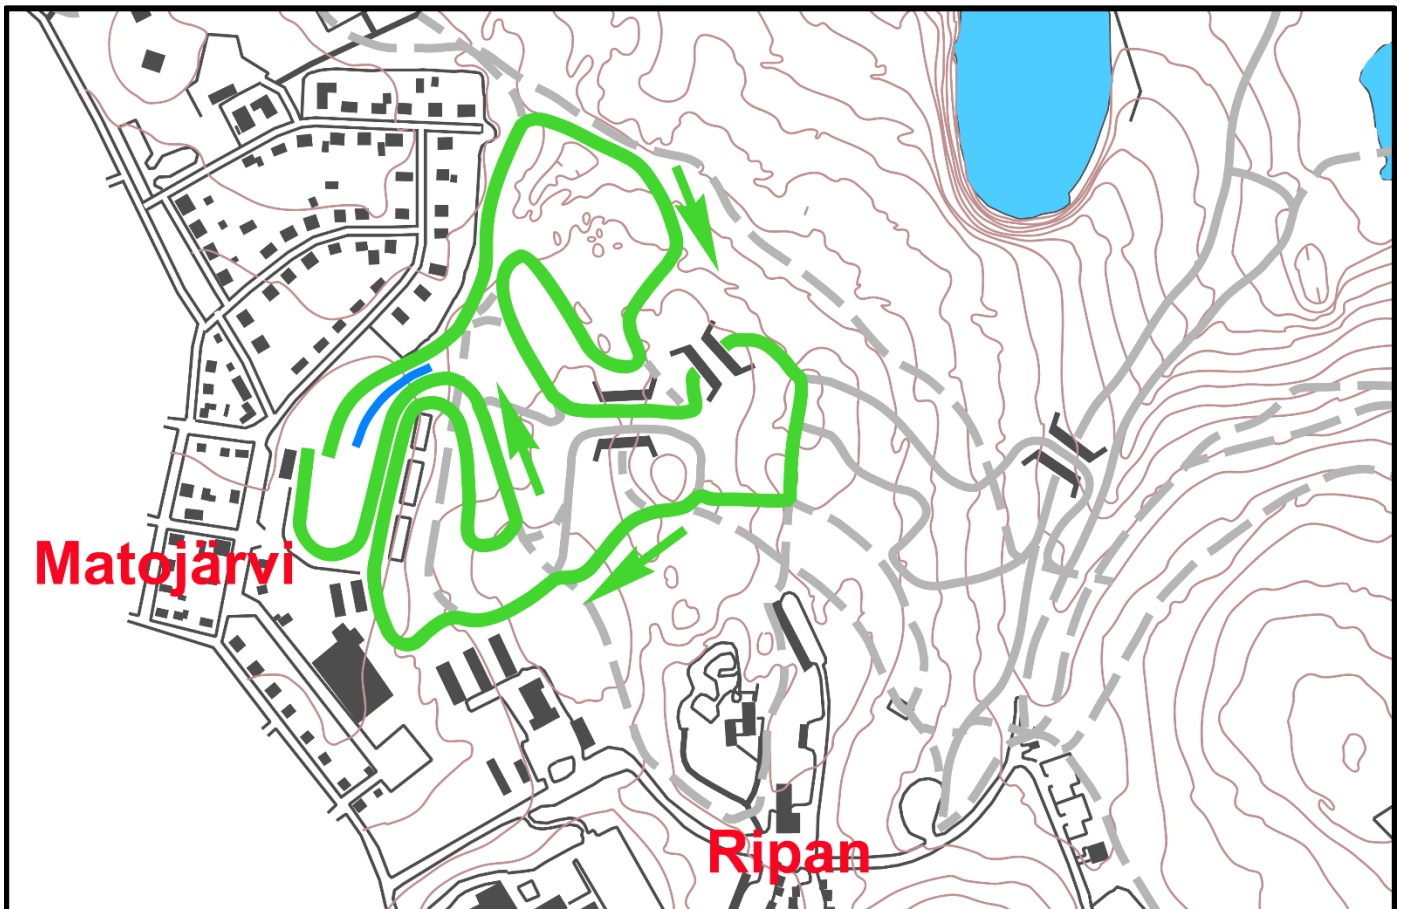

1,5 km

 Skidtest  Tävlingsspår

Kirunaspelen 2018
21-22 april

Distans + Stafett

Spårkarta

2,8 km

 Skidtest  Tävlingsspår

Kirunaspelen 2018
21-22 april

Distans + Stafett

Spårkarta

5 km

 Skidtest

 Tävlingsspår