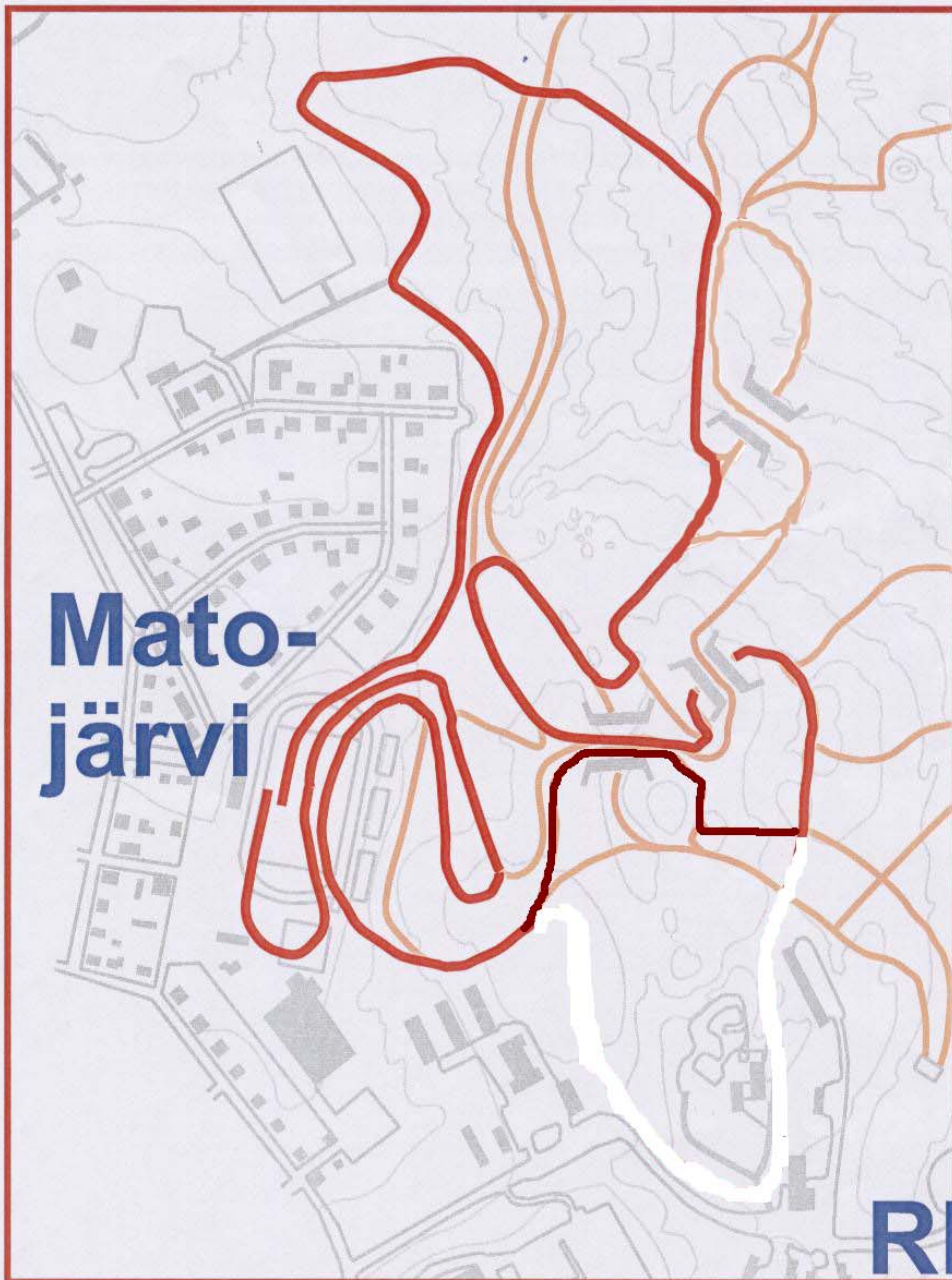

KIRUNASPELEN 2010

FREDAG TEAMSPRINT 800 M

KIRUNASPELEN 2010

FREDAG TEAMSPRINT 1,0 KM

KIRUNASPELEN 2010

LÖRDAG & SÖNDAG 800 M

KIRUNASPELEN 2010

LÖRDAG & SÖNDAG 1,5 KM

KIRUNASPELEN 2010

LÖRDAG & SÖNDAG 2,5 KM

KIRUNASPELEN 2010

LÖRDAG & SÖNDAG 4,0 KM

KIRUNASPELEN 2010

LÖRDAG & SÖNDAG 5 KM