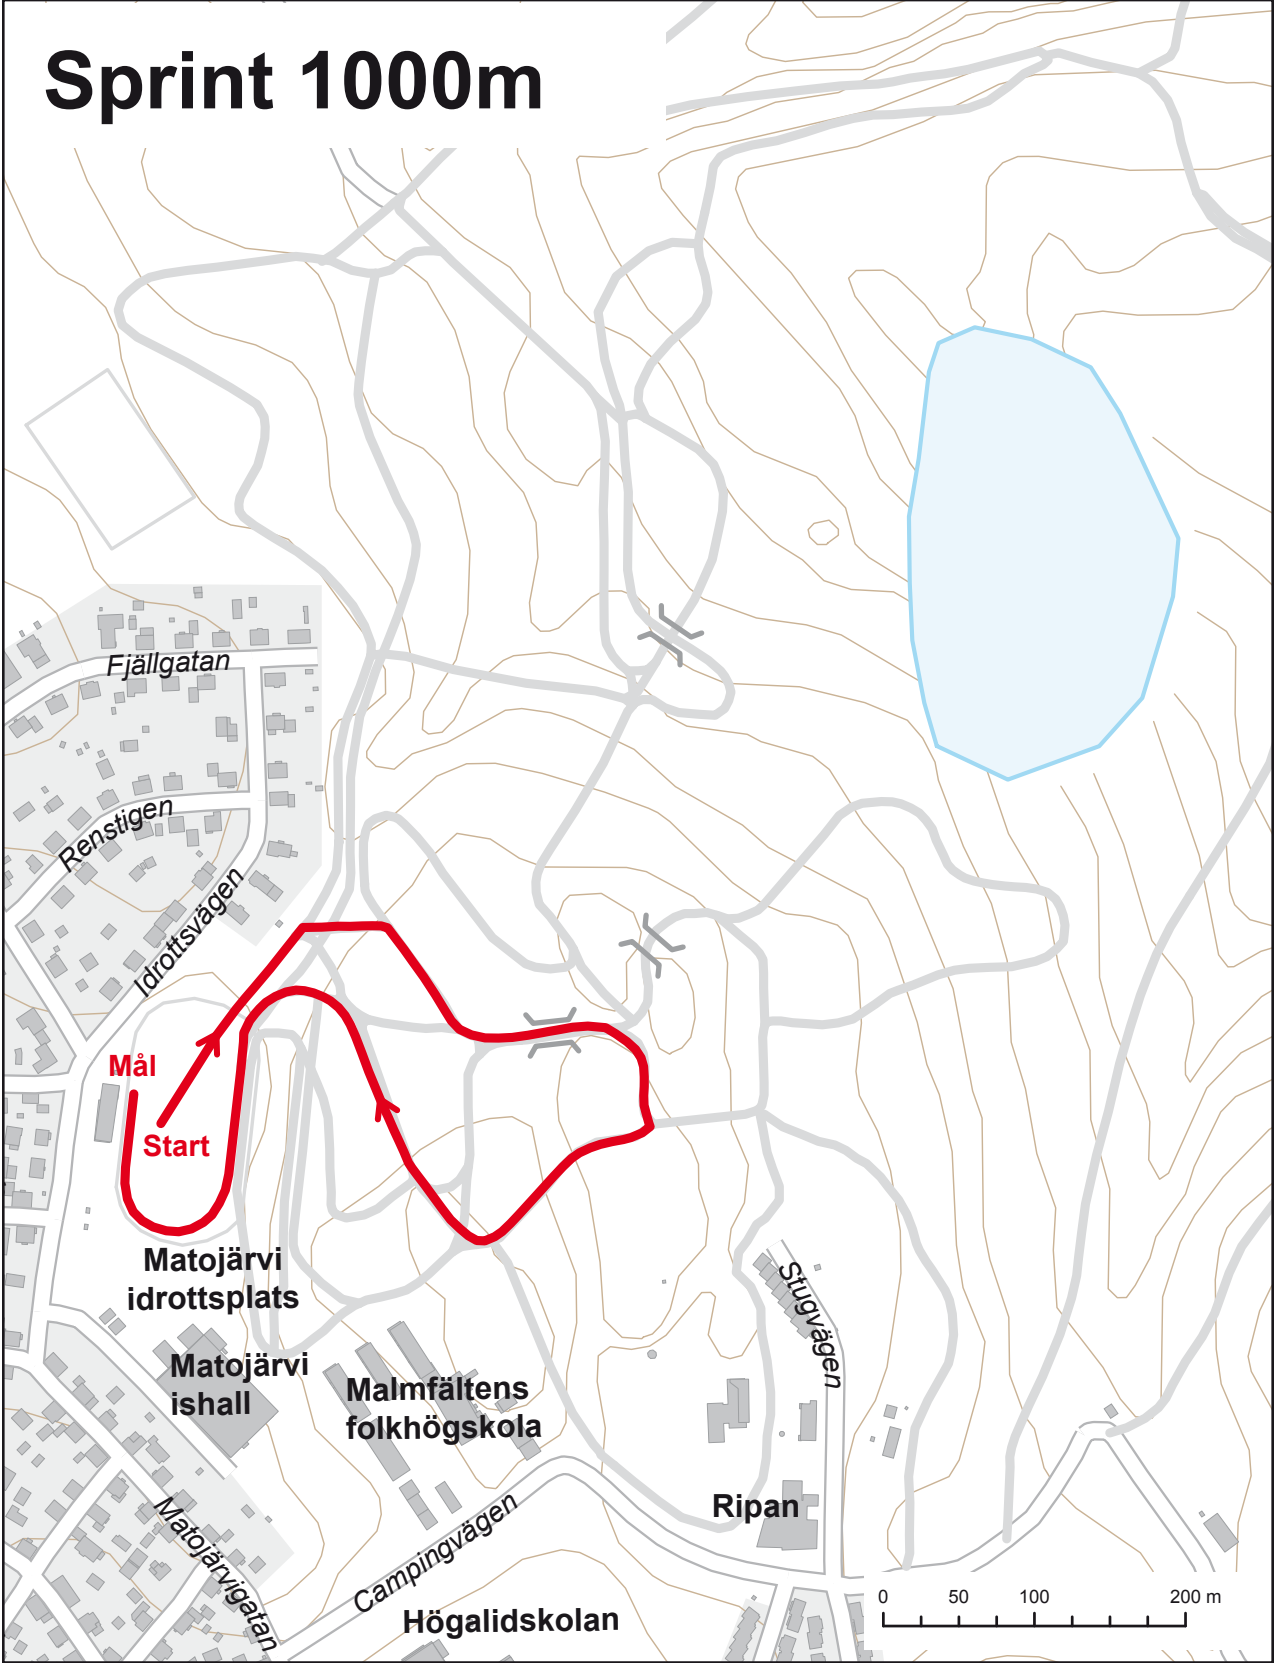

0 50 100 200 meter

750 m

Mål
Start

Malmfältens
Folkhögskola

Ripan

Högalidskolan

0 50 100 200 Meter

Sprint 1000m