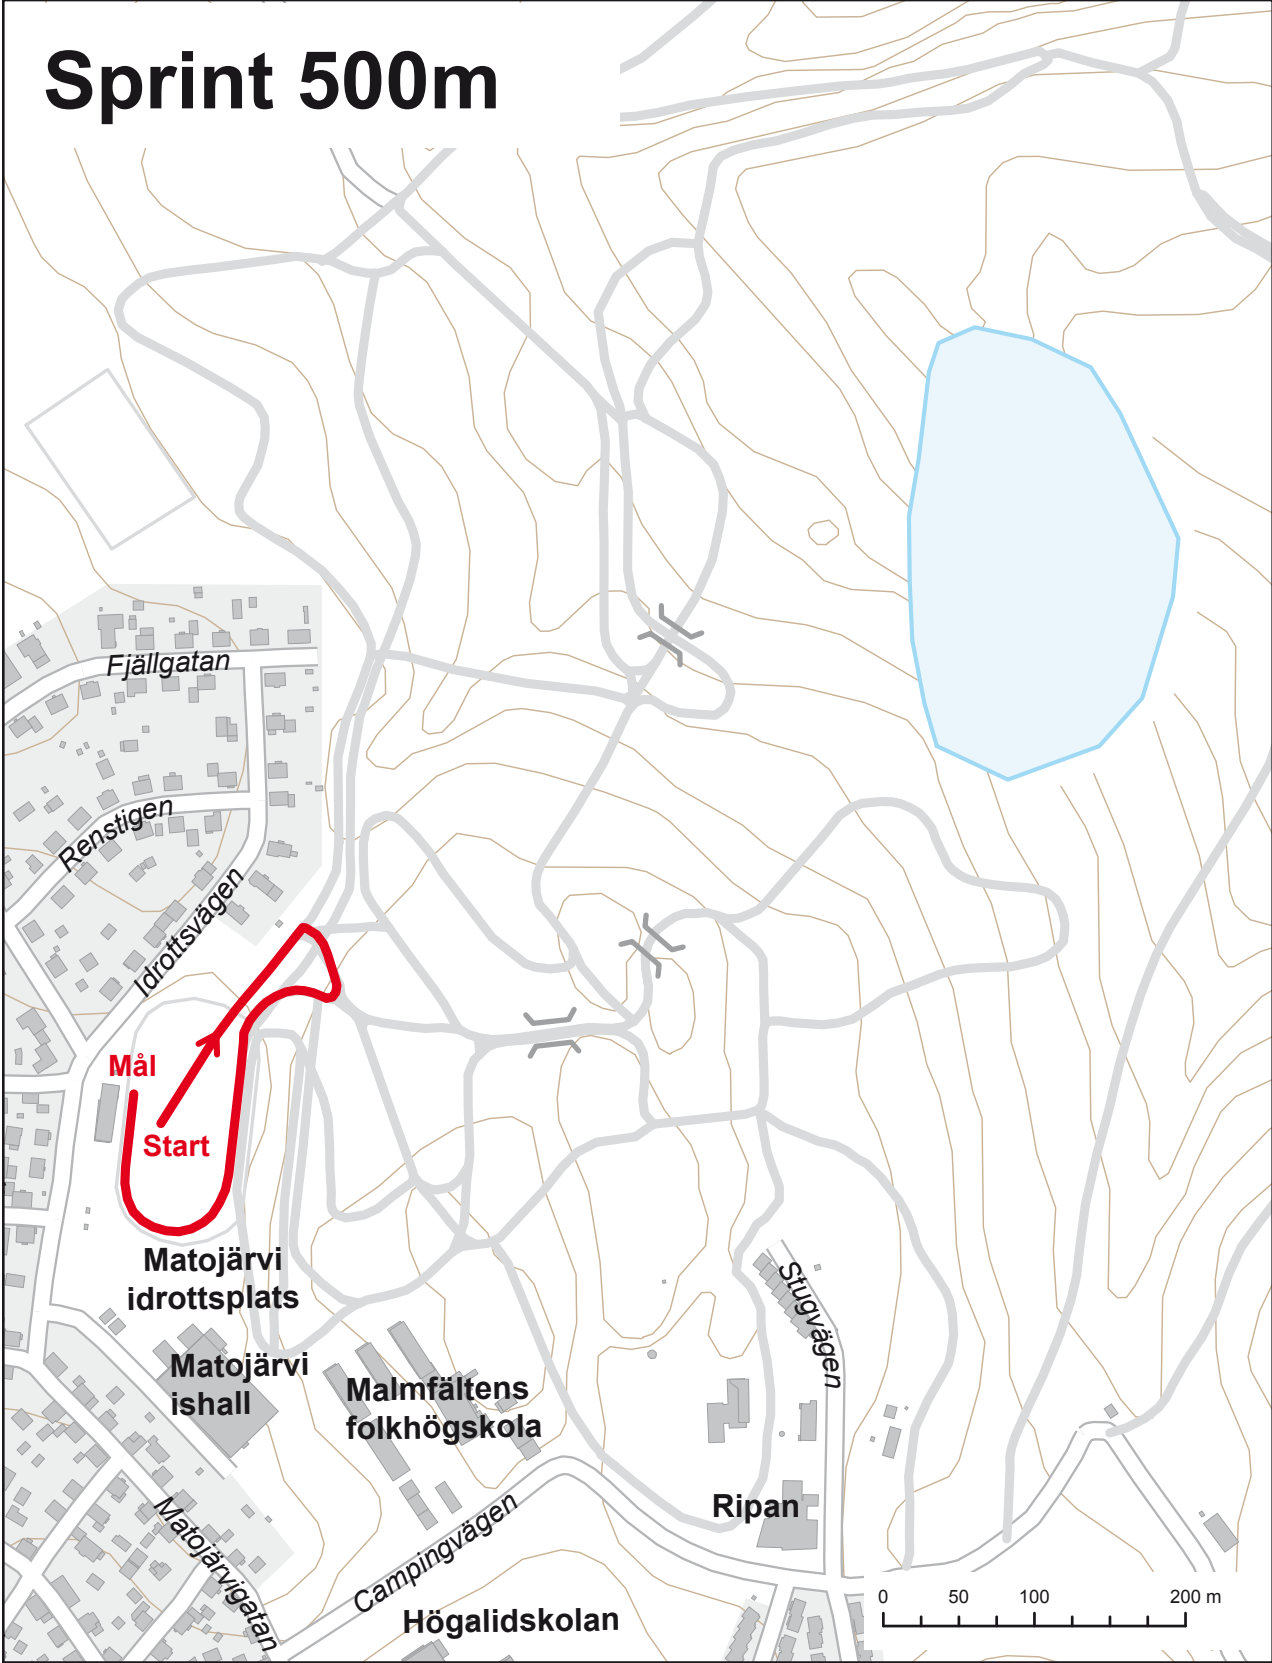

Sprint 500m