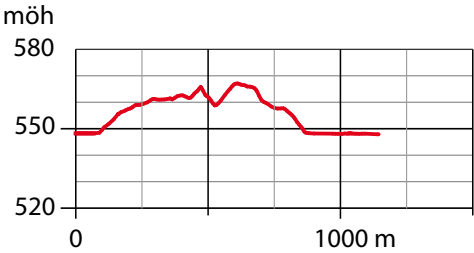

0 50 100 200 meter

750 m

Mål
Start

Malmfältens
Folkhögskola

Ripan

Högalidskolan

0 50 100 200 Meter

Sprint 1000m