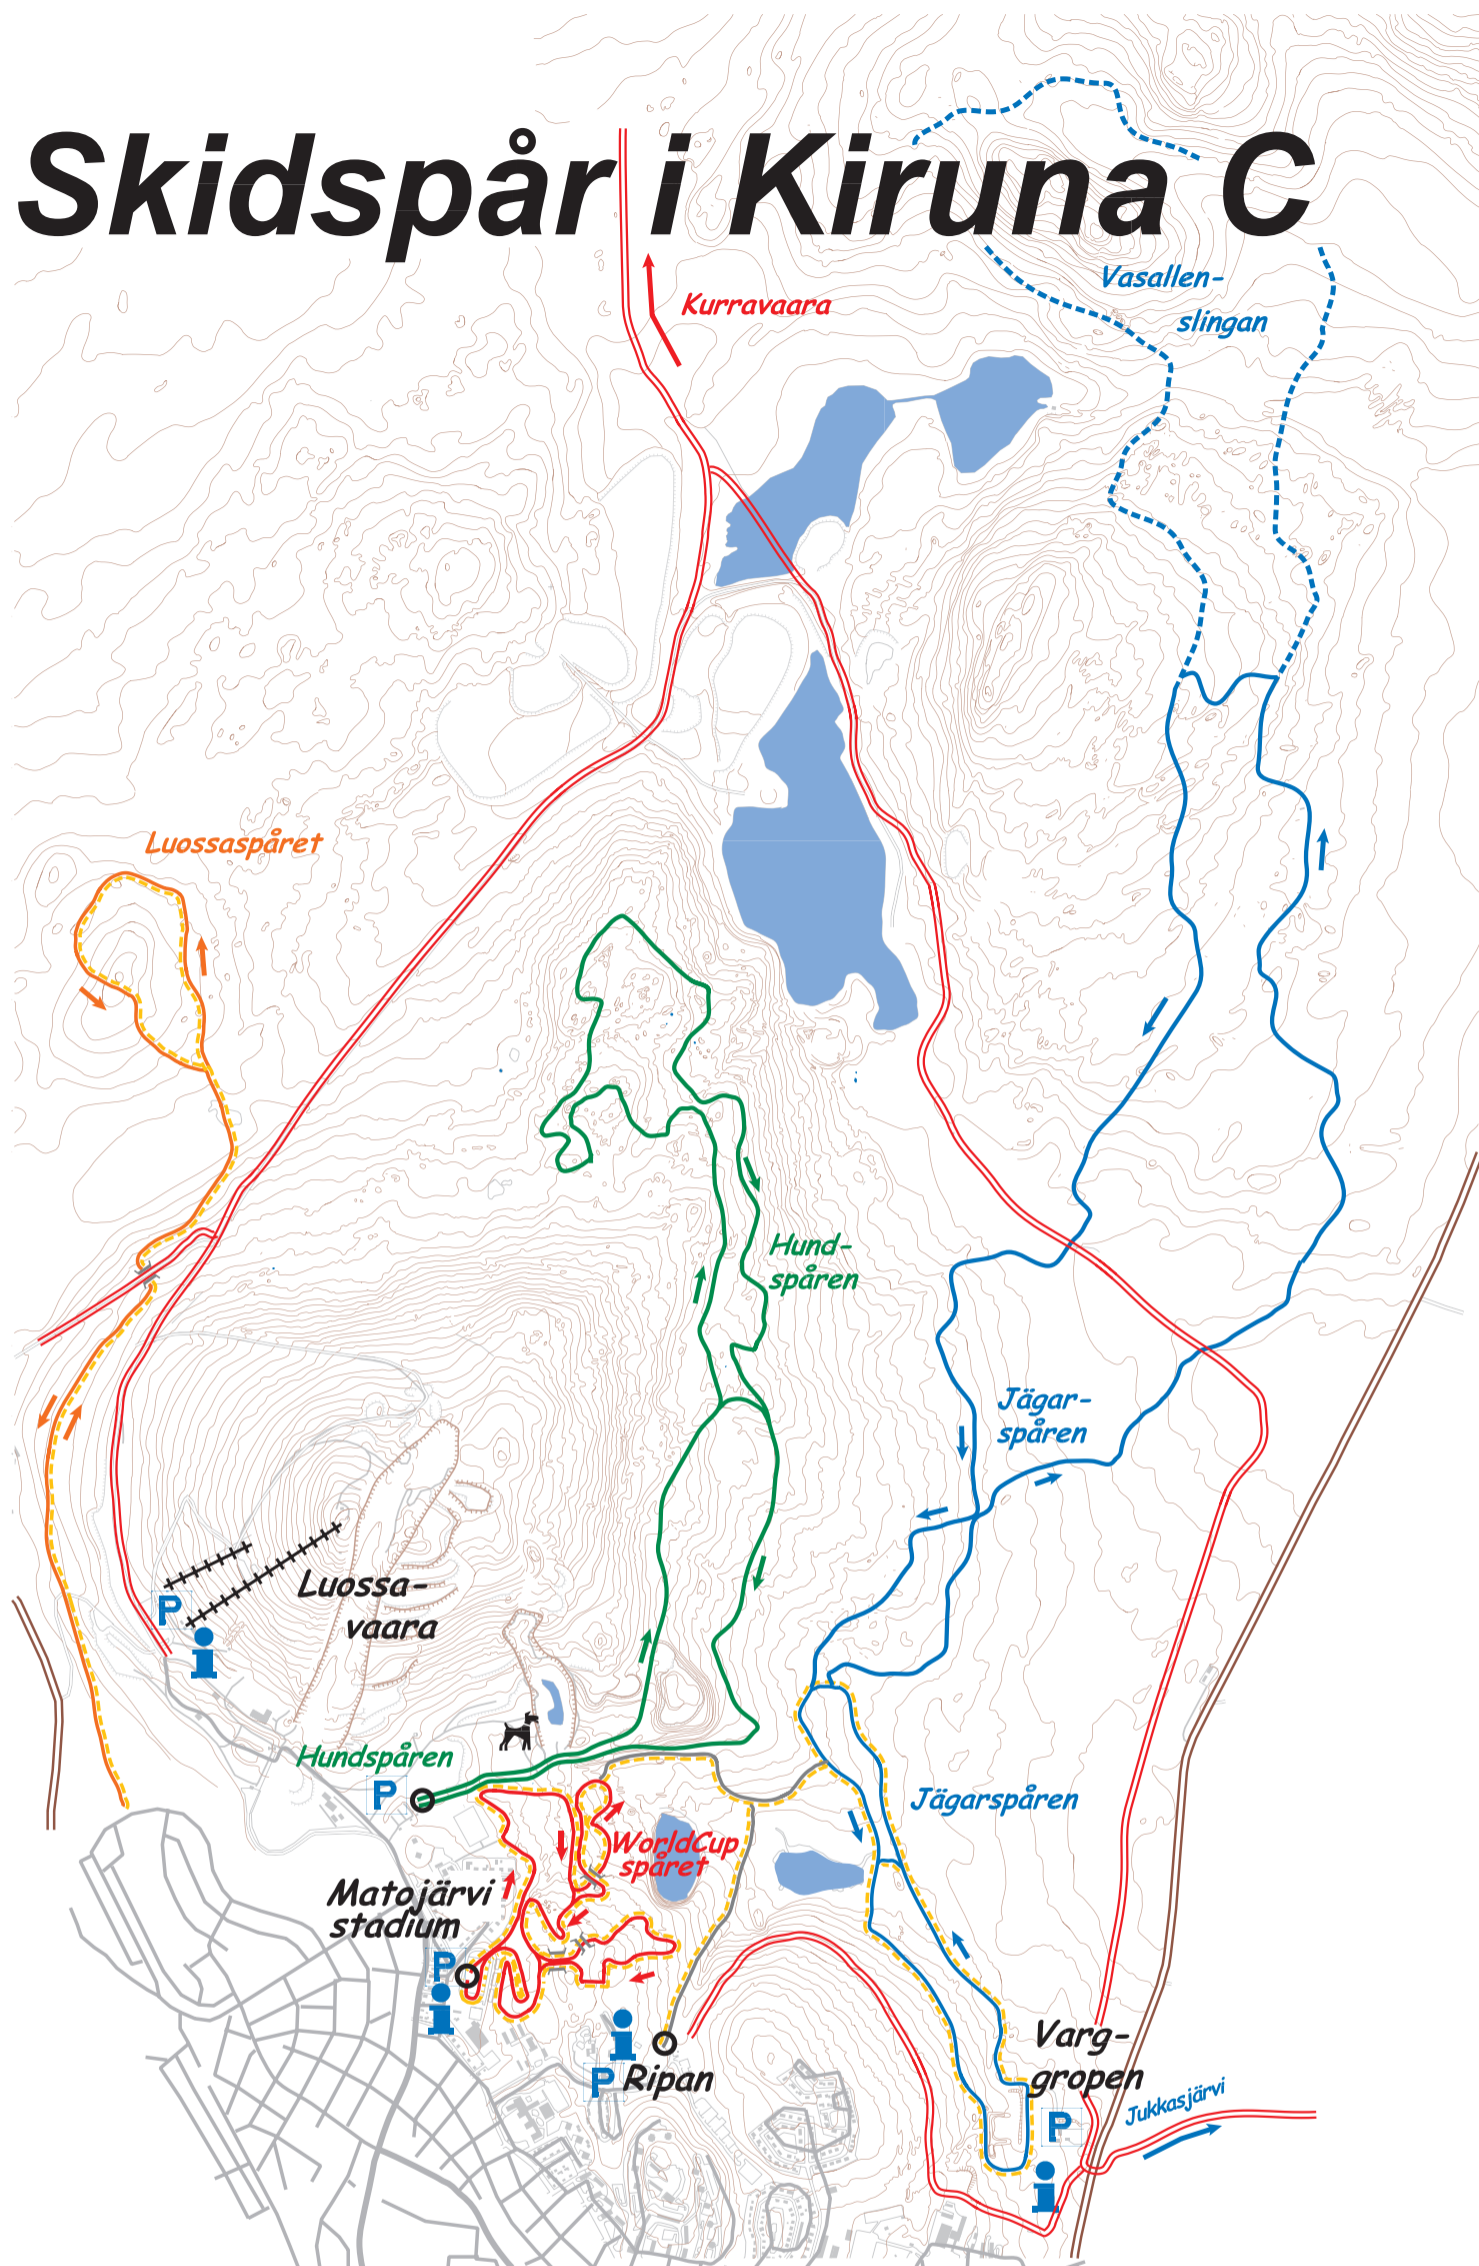

# Skidspår i Kiruna C

	<b>WorldCup spåret</b> 2,5 km Medeltungt 5 km Tungt		<b>Jägarspåret</b> 3 km Lätt 5 km Medeltungt 12 km Medeltungt 17 km Medeltungt
	<b>Hundspåret</b> 4 km Lätt 8 km Medeltungt		<b>Spåras tidvis</b>
	<b>Luossaspåret</b> 3,5 km Lätt		<b>Anslutningsspår</b>
	<b>Skoterled</b>		<b>Elbelysta spår</b>