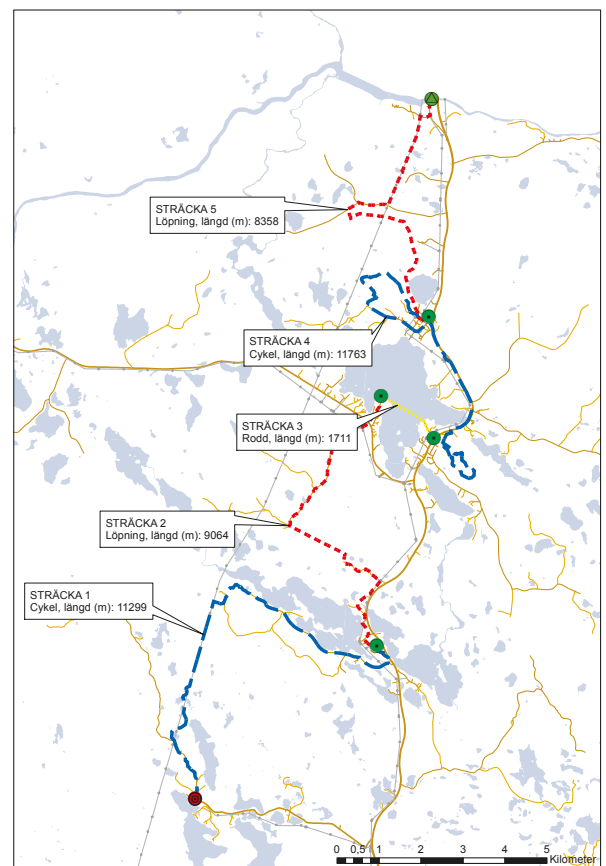

Tävlingen går att genomföra av en individuell deltagare eller ett lag med upp till fem deltagare och som namnet antyder är det en stafett ute i skog och mark efter stigar, skogsvägar och blöta myrar. Tävlingen startar i södra delen av bygden, i Avvakko, och avslutas i bygdens norra gräns vid Lappeasuando. Växlingarna mellan de olika sträckorna görs i byarna Moskojärvi, Skaulo och Puoltikasvaara.

SOUTUJÄRVIBYGDEN

Historic • Dynamic • Idyllic

Startklasser

Terrängstafett 42 195

Lagtävling, 2-5 deltagare delar på de 5 sträckorna från Avvakko till Lappeasuando (42 195m).
Individuell, 1 tävlande gör hela sträckan Avvakko till Lappeasuando (42 195m).

Terrängstafett 21 000

Lagtävling, 2-3 deltagare delar på 3 sträckor, från Udden vid Skaulo till Lappeasuando (21 000m).
Individuell, 1 tävlande gör hela sträckan från Udden vid Skaulo till Lappeasuando (21 000m).