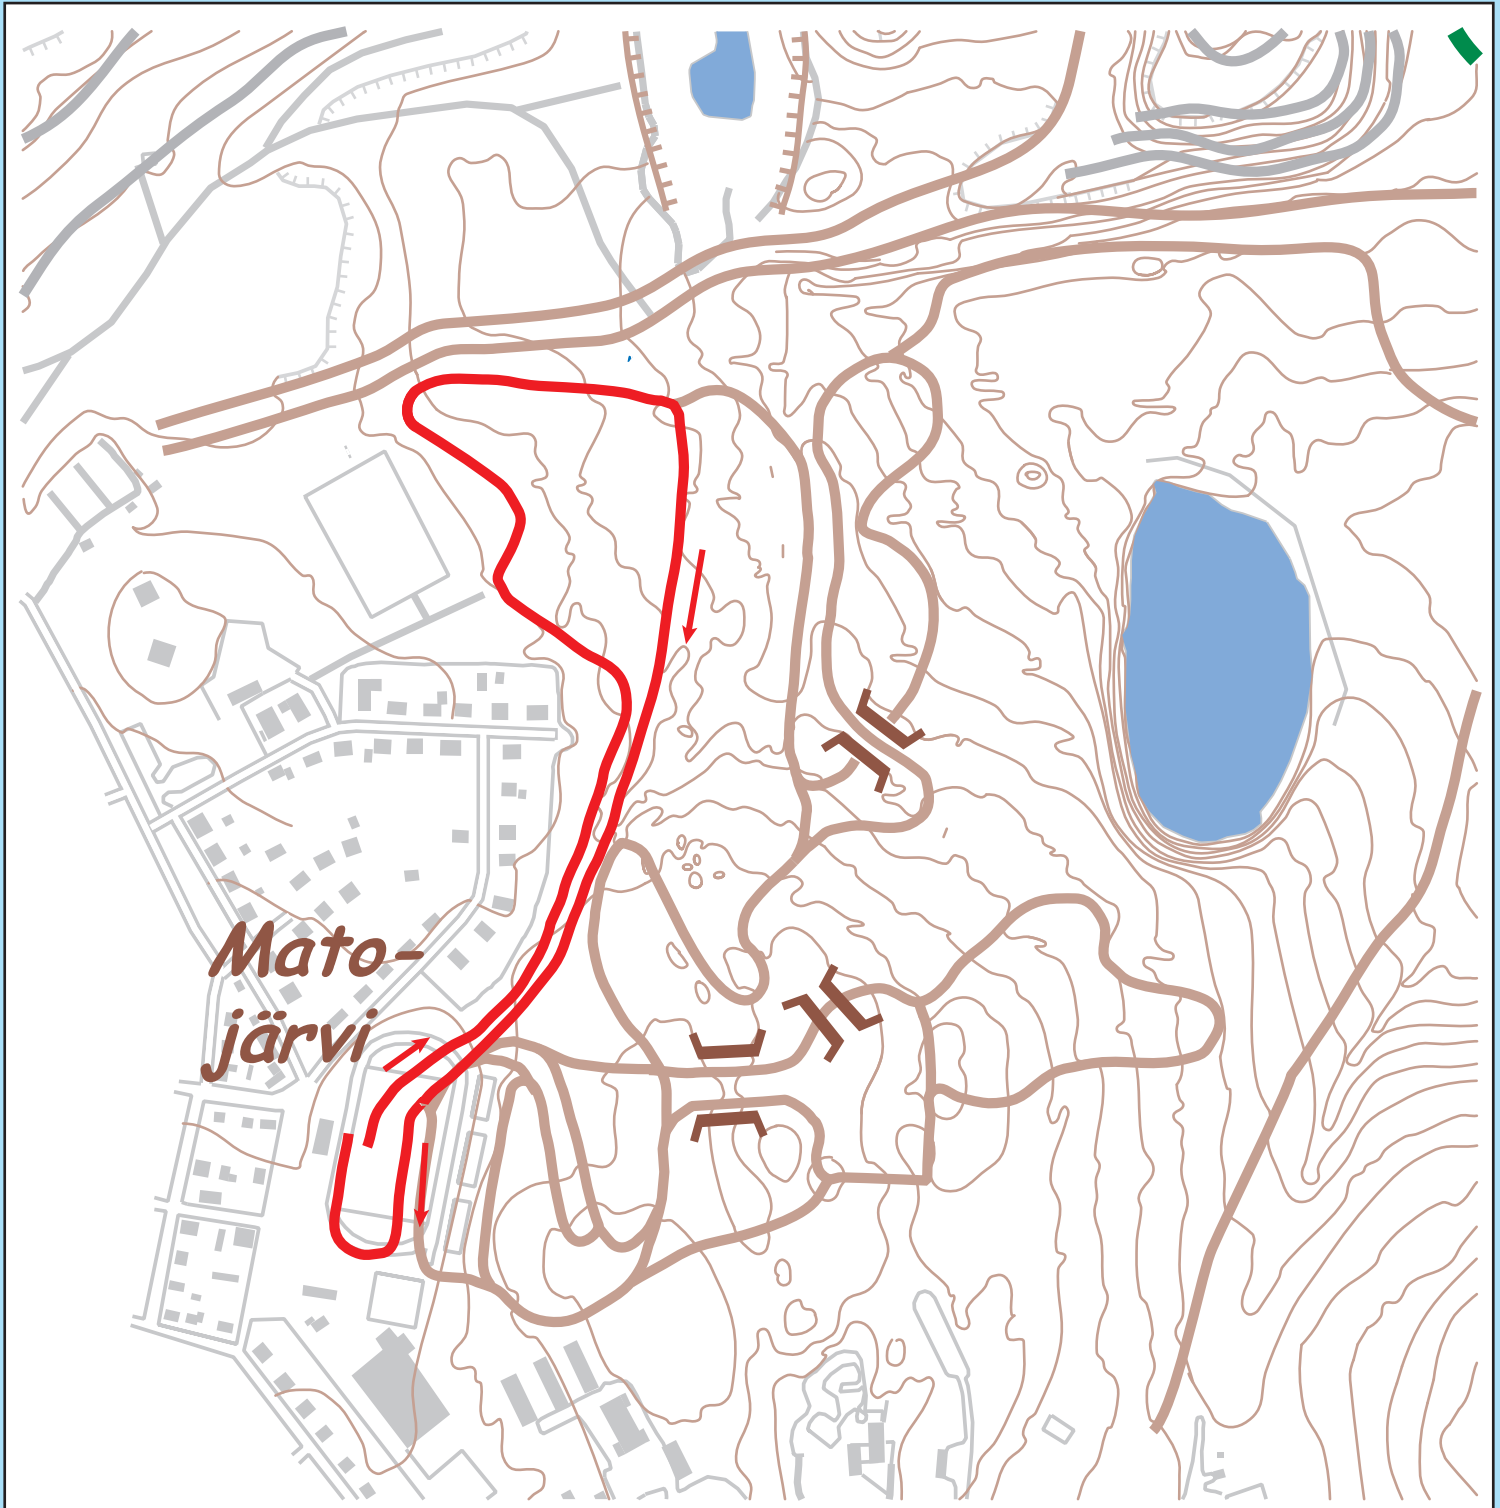

# Kirunaspelen 2011

9-10 april

Lördag & Söndag 1,5 km