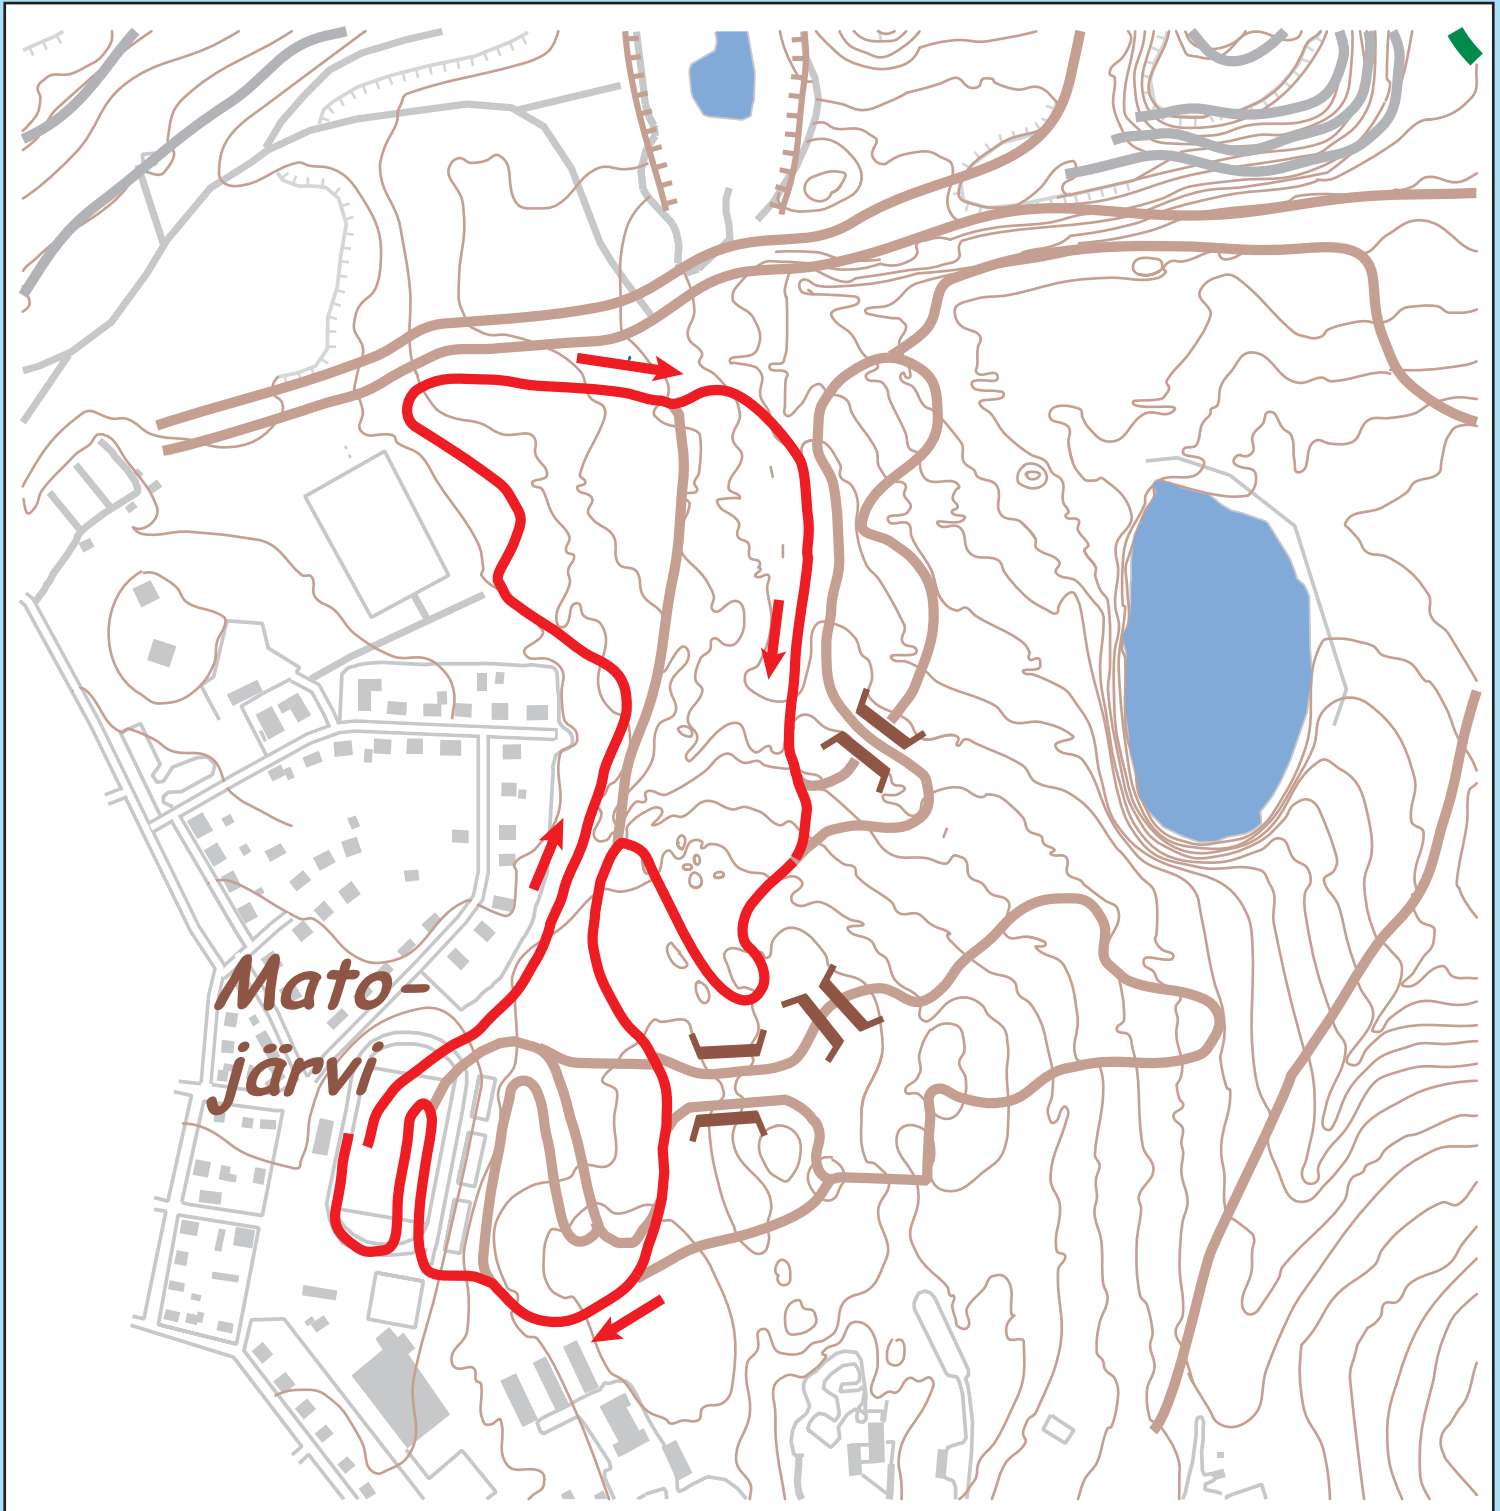

Kirunaspelen 2011

9-10 april

Lördag & Söndag 2,5 km