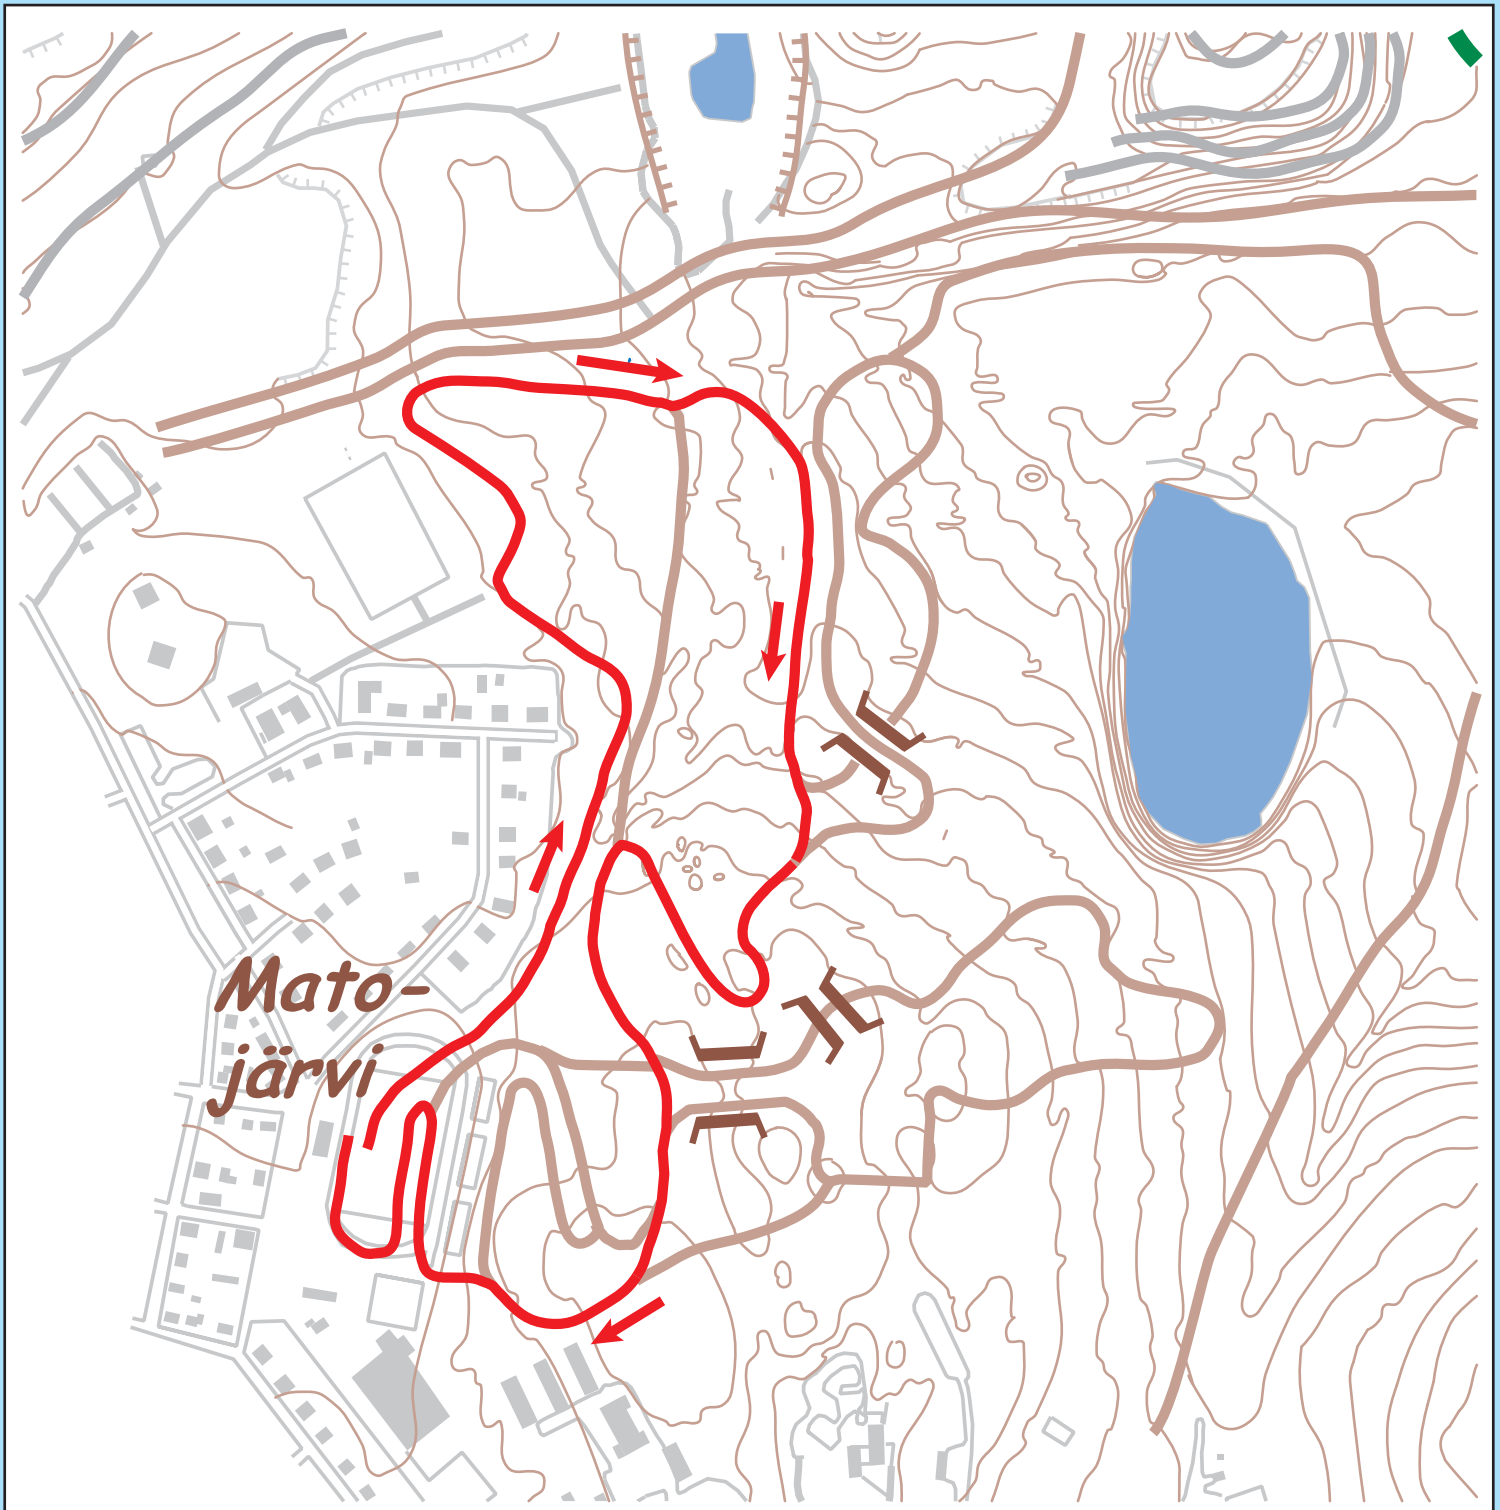

Kirunaspelen 2011

9-10 april

Lördag & Söndag 1 km

Kirunaspelen 2011

9-10 april

Lördag & Söndag 1,5 km

Kirunaspelen 2011

9-10 april

Lördag & Söndag 2,5 km

Kirunaspelen 2011

9-10 april

*Mato-
järvi*

Lördag & Söndag 4 km

Kirunaspelen 2011

9-10 april

Lördag & Söndag 5 km