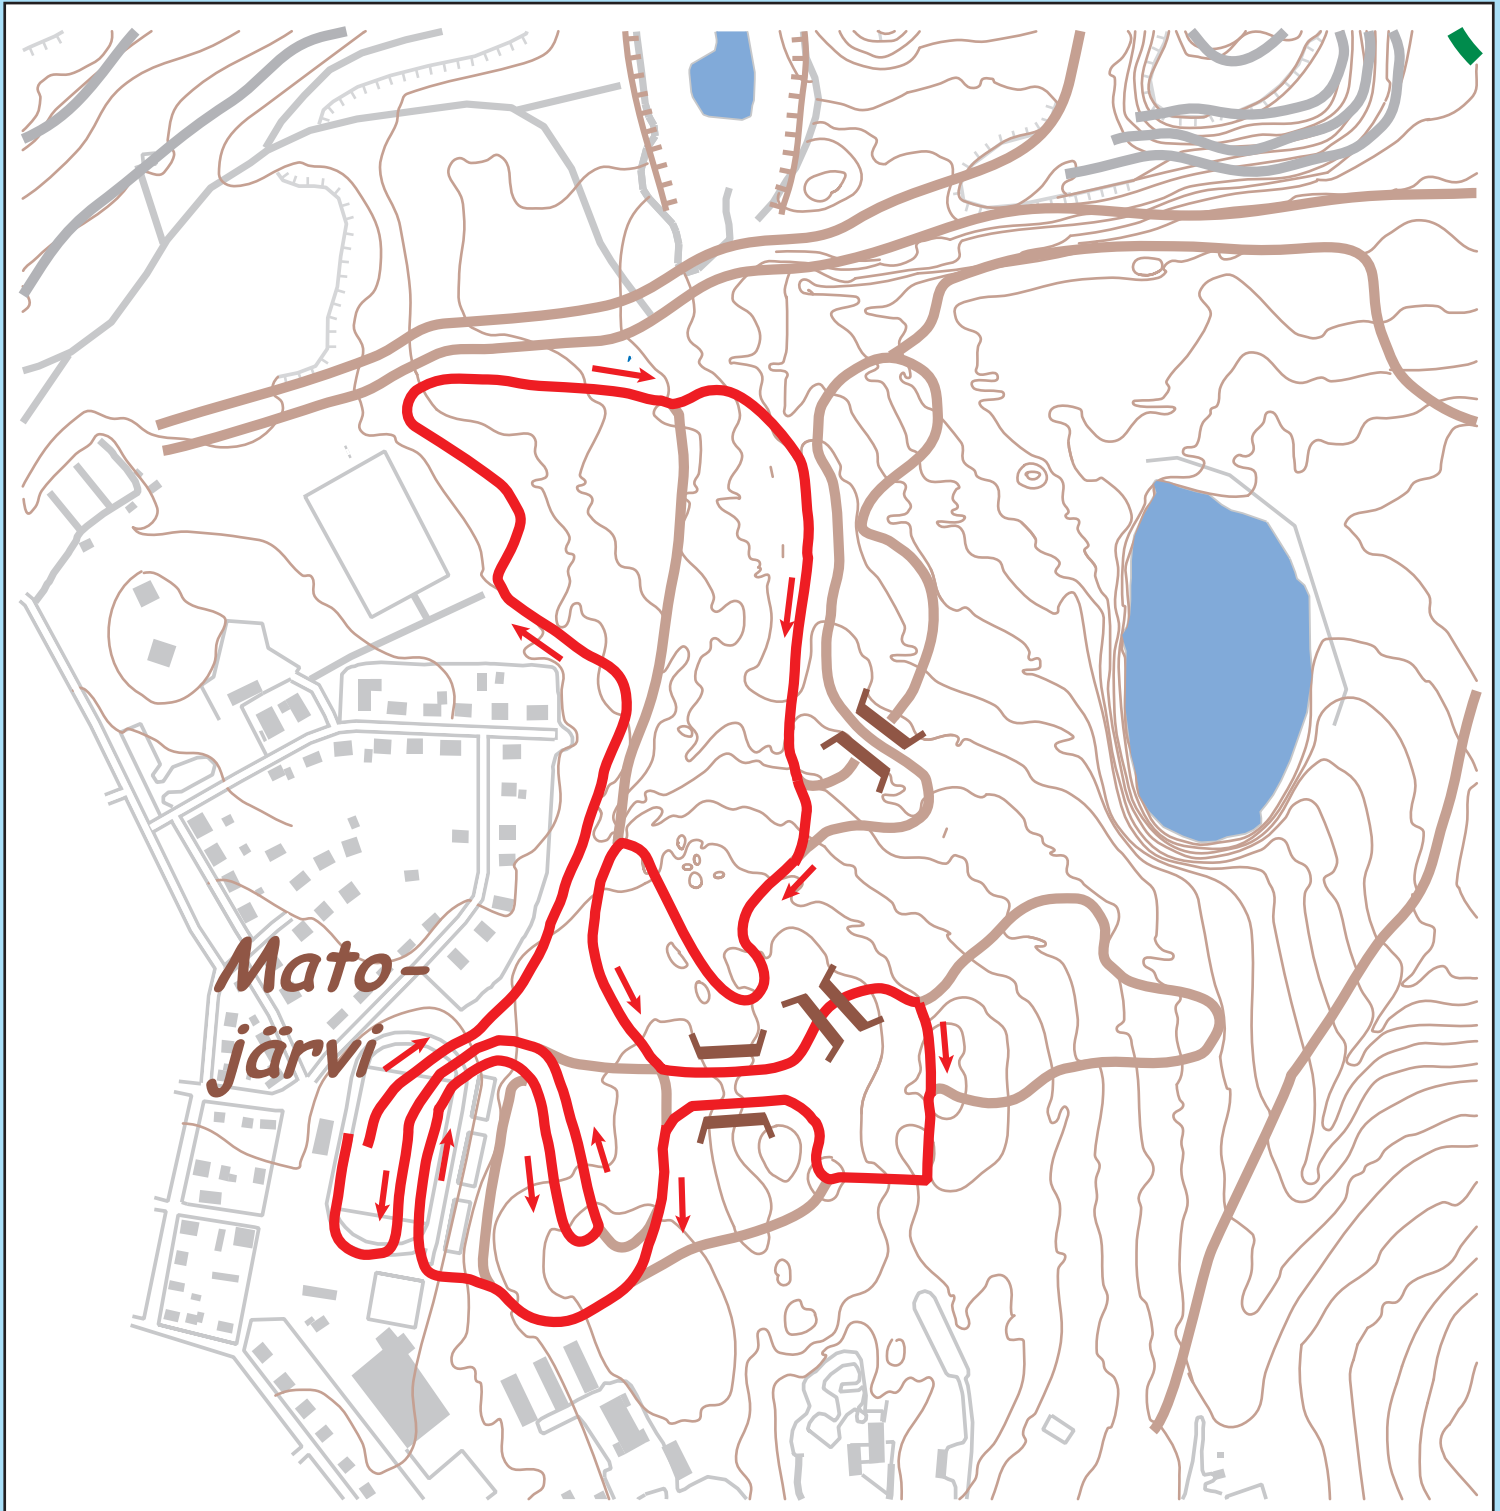

Kirunaspelen 2011

9-10 april

Lördag & Söndag 1 km

Kirunaspelen 2011

9-10 april

Lördag & Söndag 1,5 km

Kirunaspelen 2011

9-10 april

Lördag & Söndag 2,5 km

Kirunaspelen 2011

9-10 april

*Mato-
järvi*

Lördag & Söndag 4 km

Kirunaspelen 2011

9-10 april

Lördag & Söndag 5 km