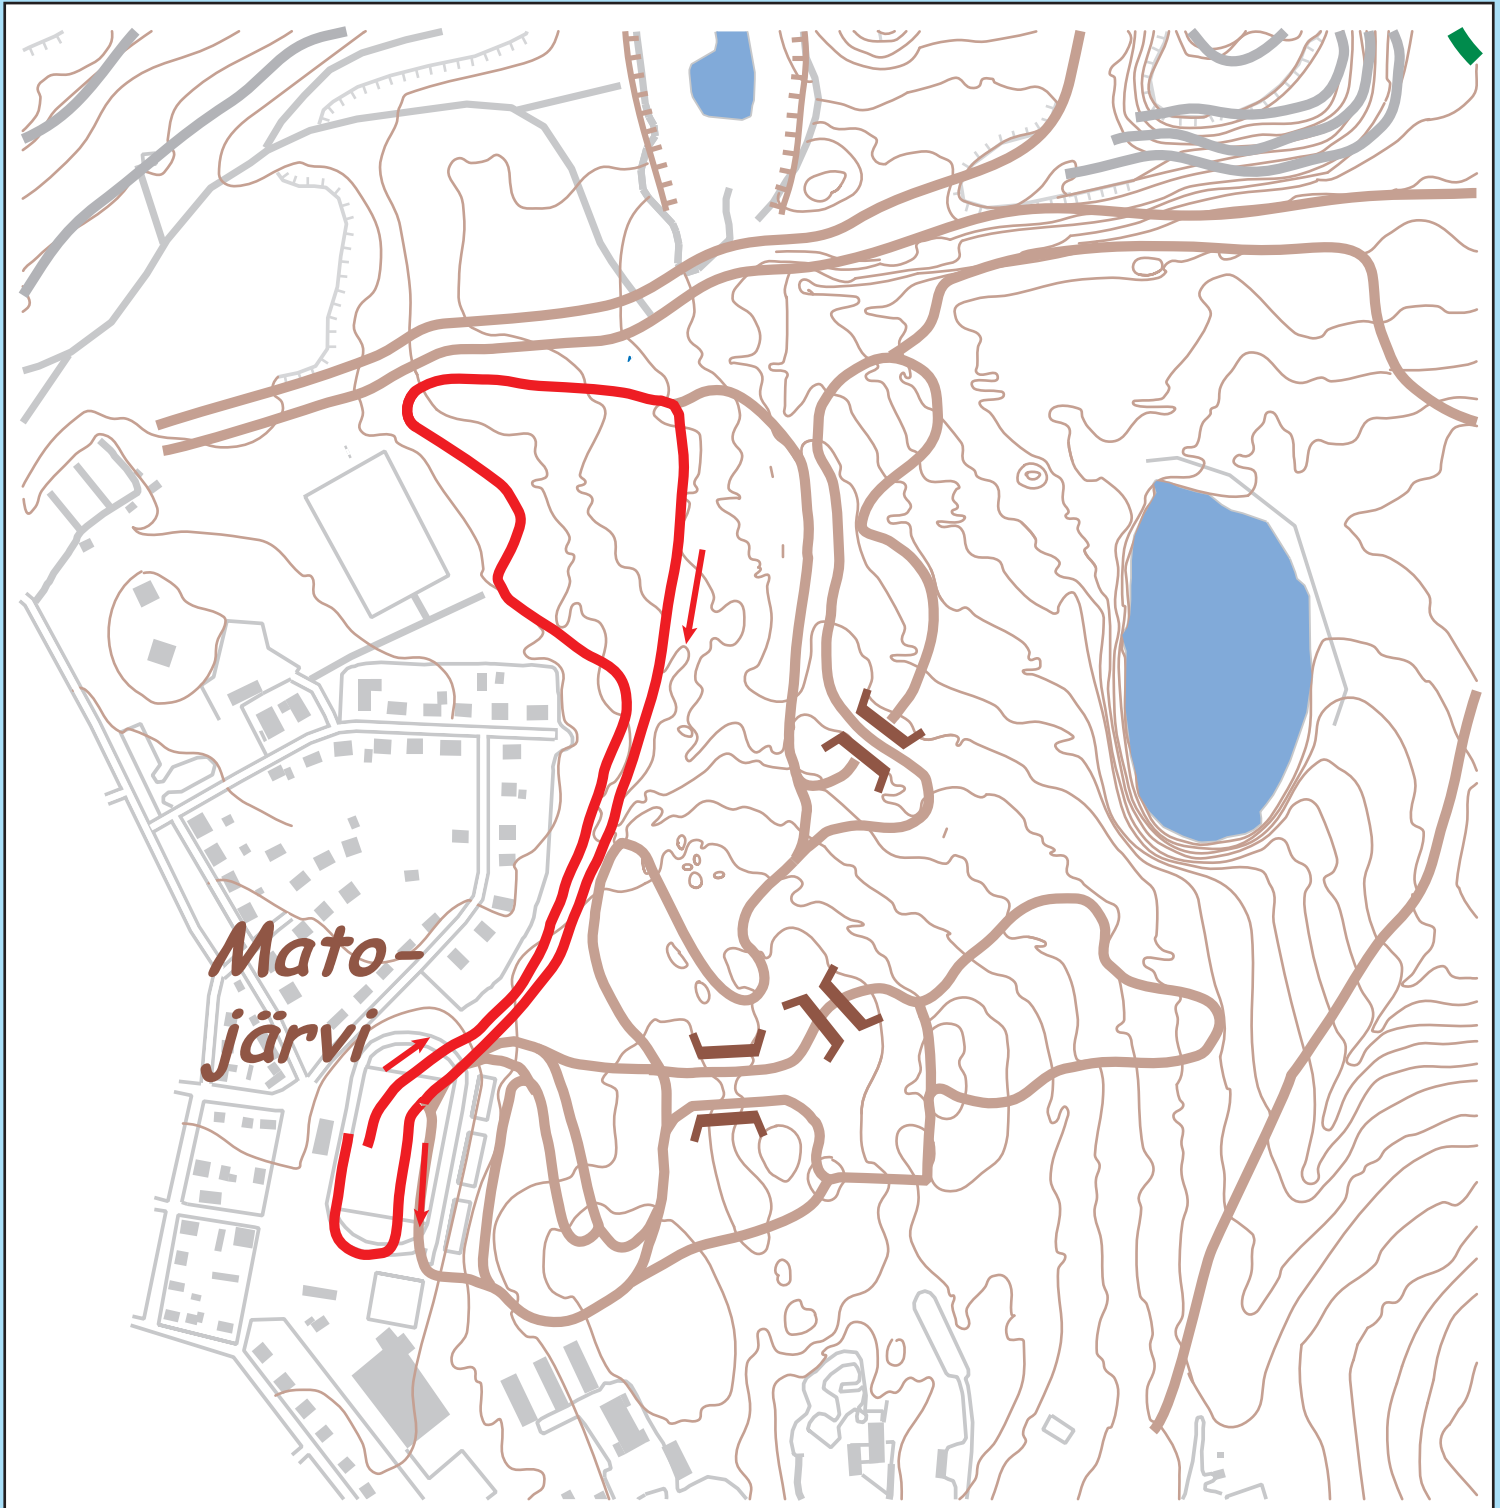

Kirunaspelen 2011

9-10 april

Lördag & Söndag 1 km

Kirunaspelen 2011

9-10 april

Lördag & Söndag 1,5 km

Kirunaspelen 2011

9-10 april

Lördag & Söndag 2,5 km

Kirunaspelen 2011

9-10 april

*Mato-
järvi*

Lördag & Söndag 4 km

Kirunaspelen 2011

9-10 april

Lördag & Söndag 5 km