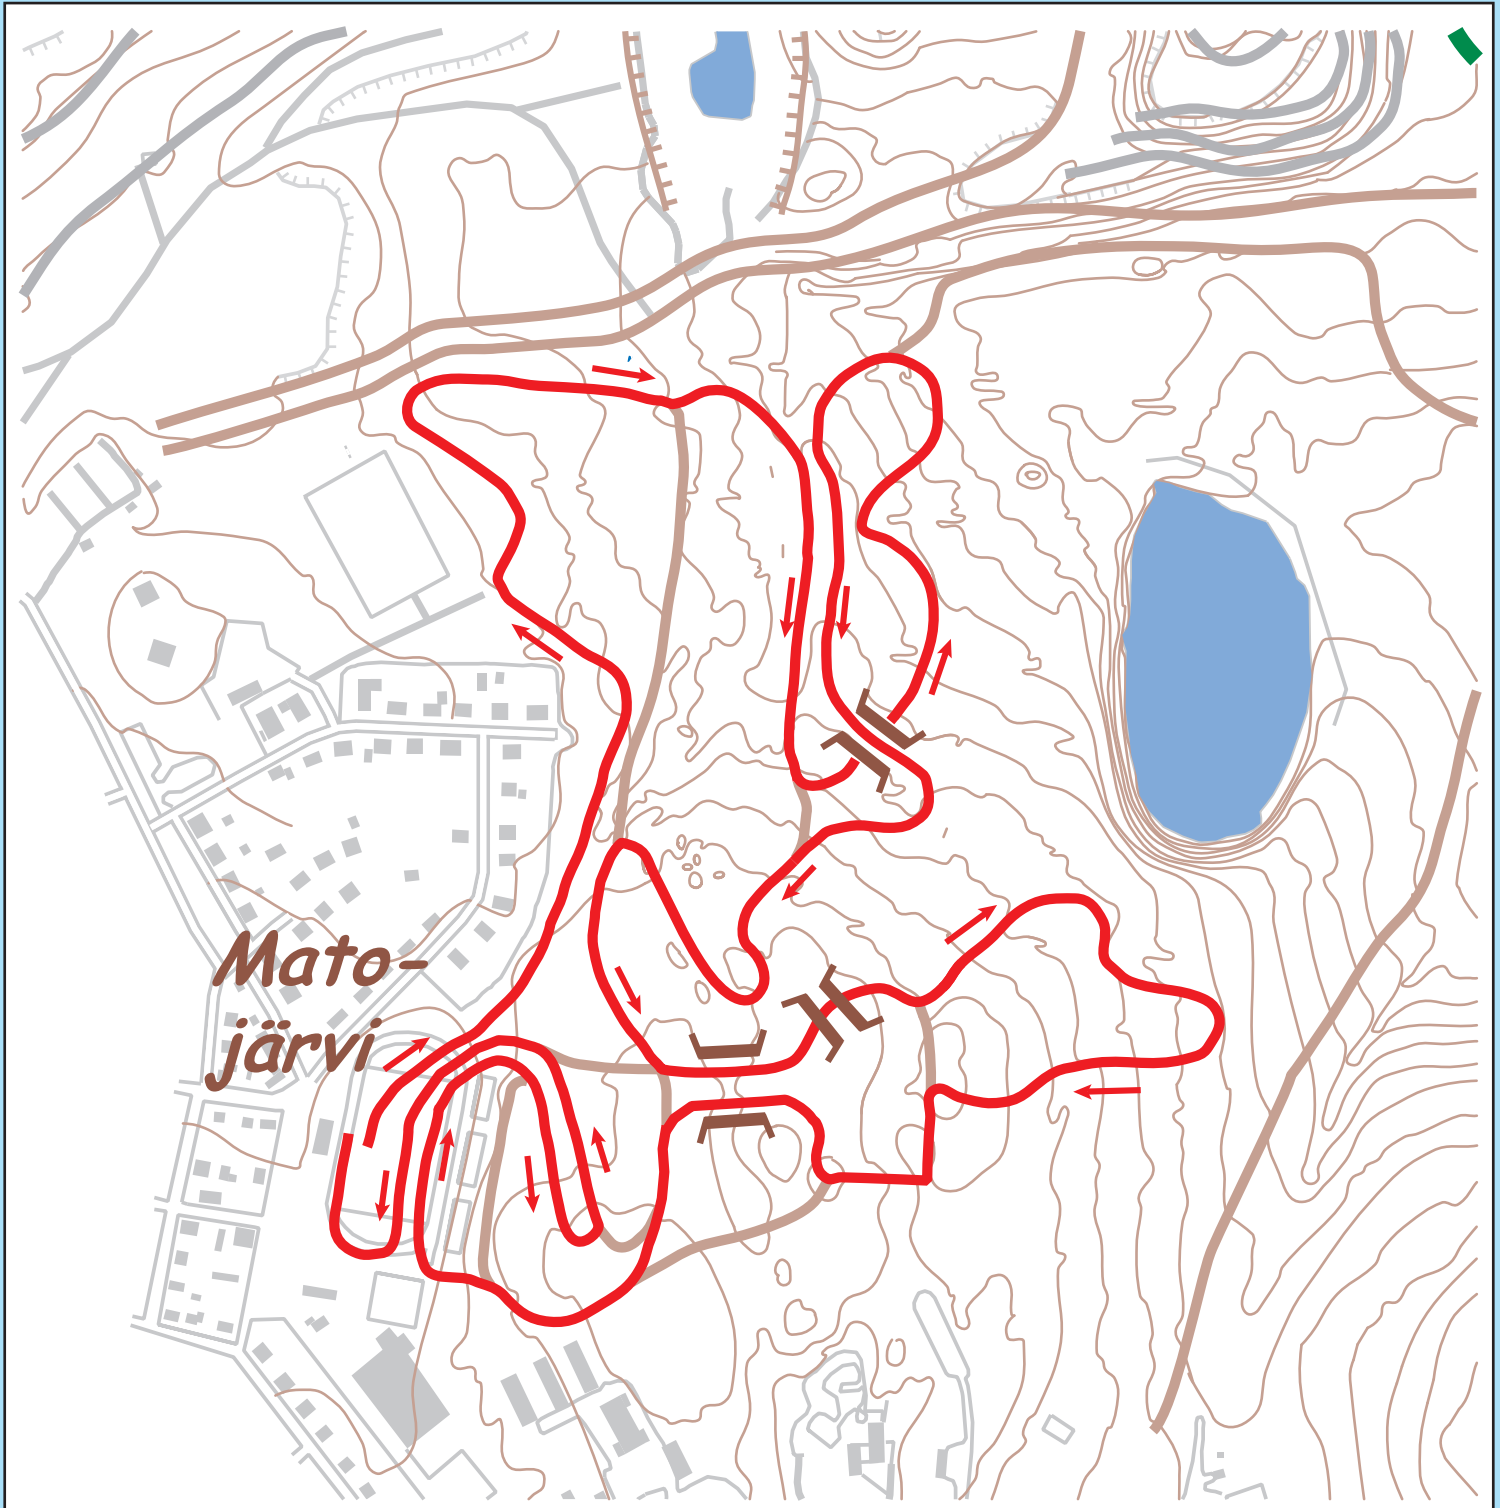

Lördag & Söndag 2,5 km

Kirunaspelen 2011

9-10 april

*Mato-
järvi*

Lördag & Söndag 4 km

Kirunaspelen 2011

9-10 april

Lördag & Söndag 5 km