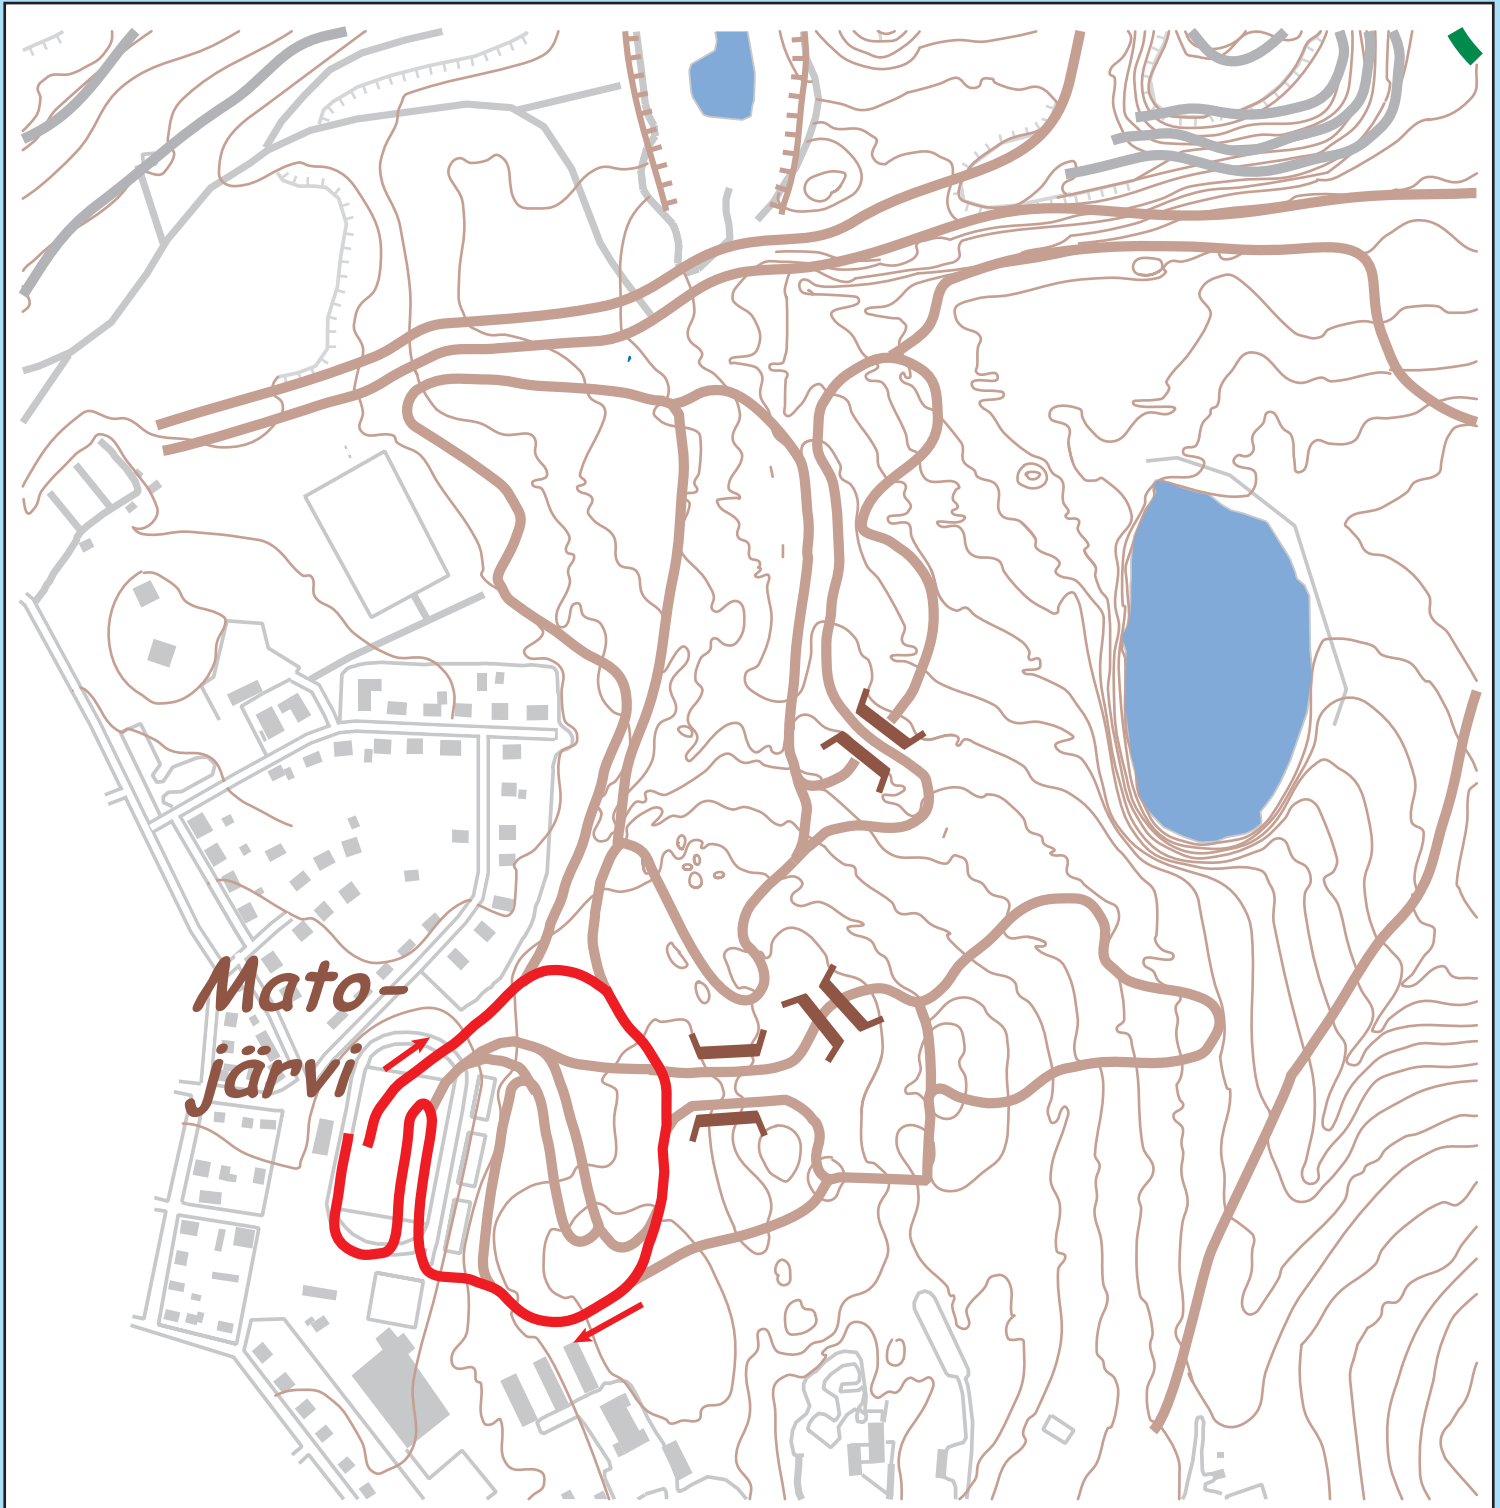

Kirunaspelen 2011

9-10 april

Lördag & Söndag 1 km

Kirunaspelen 2011

9-10 april

Lördag & Söndag 1,5 km

Kirunaspelen 2011

9-10 april

Lördag & Söndag 2,5 km

Kirunaspelen 2011

9-10 april

*Mato-
järvi*

Lördag & Söndag 4 km

Kirunaspelen 2011

9-10 april

Lördag & Söndag 5 km